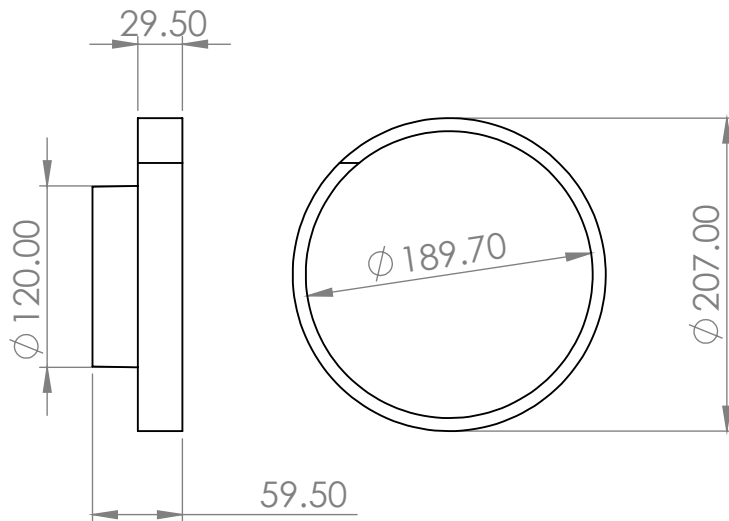

APPLIQUE HUBLLOT 295

Wall lamp HUBLLOT 295

Référence

WLHT295RO

Description

Corps en bronze patiné - Vernis protecteur - Diffuseur en albâtre
220-240V / 50-60hz / 24V - LED non remplaçable / 10W

Body lamp patinated bronze - Protective varnish - Alabaster diffuser
220-240V / 50-60hz / 24V - LED cannot be changed / 10W

Spécificité

Specificity

Sources Lumens	strip LED 24V
Lumens	630 lm (nominal)
Watts	10
Poids kg (lbs) Weight	5.4 (12)
Certificats Certificates	 
Standard	    
Options	   
Couleurs Colors	  
Variation Dimming	  

Fixation

Fixing

* Réglage atelier / Factory setting

Patines / Patinas

Albâtres / Alabasters

ENTRELACS

APPLIQUE HUBLOT 207

Wall lamp HUBLOT 207

Spécificité

Specificity

Sources Lumens strip LED 24V

Lumens 440 lm (nominal)

Watts 7

Poids kg (lbs) 2.7 (6)
Weight

Certificats
Certificates

Standard