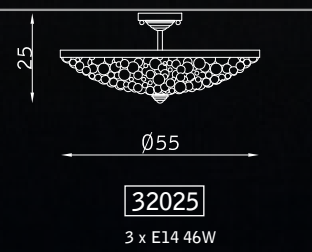

PLAFONIERA CEILING

cromo 102  
chrome 102

vetro trasparente TR  
transparent glass TR

ottone lucido 106  
polished brass 106

vetro trasparente TR  
transparent glass TR