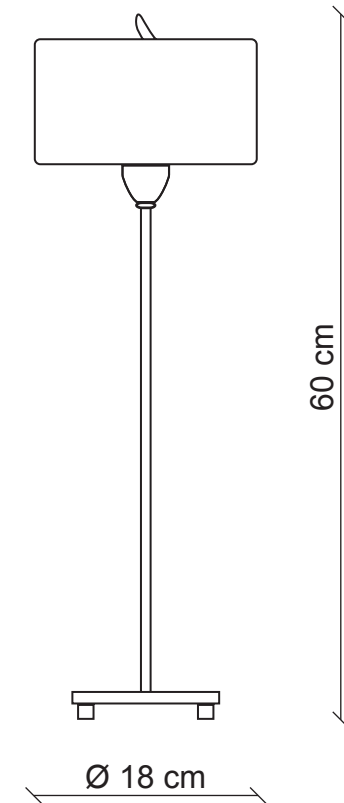

# PATRIZIAGARGANTI

Firenze

**BAGA** Contemporary  
LOVELY LIGHT

**art. 2077**

1 light Table lamp

**Finish:** Silver leaf

**Lampshades:** Ivory goffered tulle

$\varnothing 18 \times 18$   
H. 10

1x  
40W E14  
supplied

$m^3$  0,17  
Kg 1,6