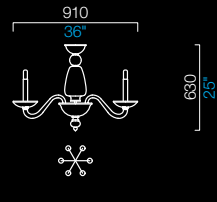

Palladiano

Barovier&Toso 2008

5600/02

5600/06

5600/06/B

5600/09

5600/09/B

5600/12

5600/12/B

5600/18

COLORI DISPONIBILI
AVAILABLE COLORS

BB
bianco
white

NN
nero
black