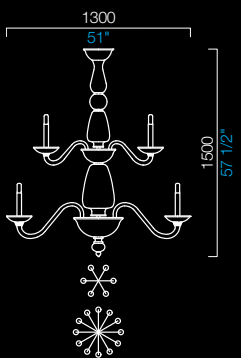

Palladiano

Barovier&Toso 2008

5600/02

5600/06

5600/06/B

5600/09

5600/09/B

5600/12

5600/12/B

5600/18

COLORI DISPONIBILI
AVAILABLE COLORS

BB
bianco
white

NN
nero
black