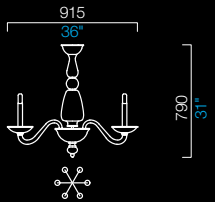

Palladiano

Barovier&Toso 2008

5600/02

5600/06

5600/06/B

5600/09

5600/09/B

5600/12

5600/12/B

5600/18

COLORI DISPONIBILI
AVAILABLE COLORS

BB
bianco
white

NN
nero
black