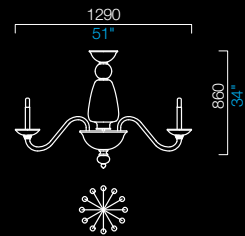

Palladiano

Barovier&Toso 2008

5600/02

5600/06

5600/06/B

5600/09

5600/09/B

5600/12

5600/12/B

5600/18

COLORI DISPONIBILI
AVAILABLE COLORS

BB
bianco
white

NN
nero
black