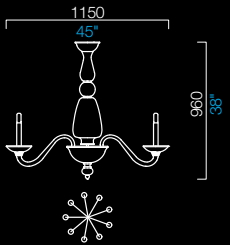

Palladiano

Barovier&Toso 2008

5600/02

5600/06

5600/06/B

5600/09

5600/09/B

5600/12

5600/12/B

5600/18

COLORI DISPONIBILI
AVAILABLE COLORS

BB
bianco
white

NN
nero
black