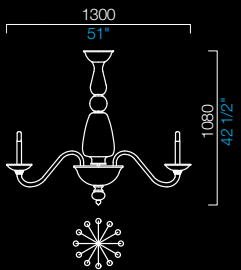

Palladiano

Barovier&Toso 2008

5600/02

5600/06

5600/06/B

5600/09

5600/09/B

5600/12

5600/12/B

5600/18

COLORI DISPONIBILI
AVAILABLE COLORS

BB
bianco
white

NN
nero
black