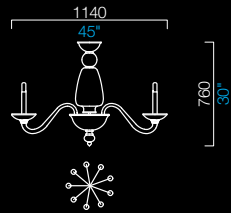

Palladiano

Barovier&Toso 2008

5600/02

5600/06

5600/06/B

5600/09

5600/09/B

5600/12

5600/12/B

5600/18

COLORI DISPONIBILI
AVAILABLE COLORS

BB
bianco
white

NN
nero
black