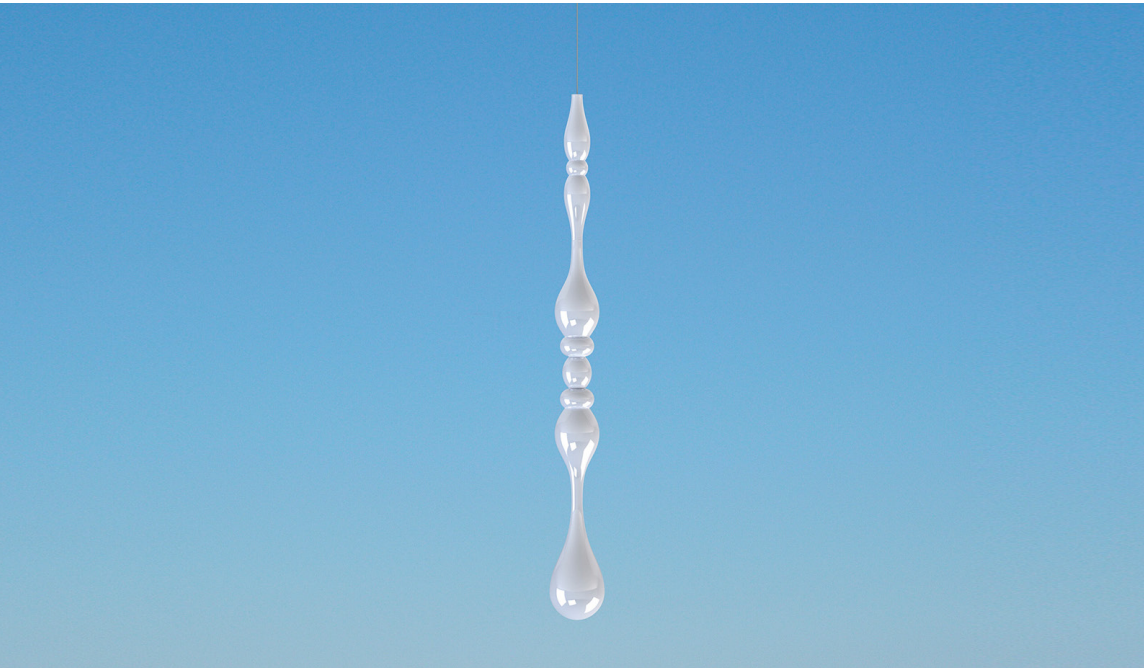

DROPOP LED B85

Design by: Cambia, Scatena, Turini

MASIERO

Installazione modulare, disponibile in 3 varianti: sospensione, plafoniera o decoro senza lampadina. Struttura in legno tornito, diffusore in metallo, illuminazione LED.

Modular Installation, available in 3 versions: suspension, ceiling or decoration without light. Turned wood frame, metal diffuser, LED bulb.

Modulare Installation, erhältlich in 3 Versionen: Aufhängung, Deckenbefestigung oder Dekoration ohne Lampen. Abgerundeter Holzrahmen, Metall-Diffusor, LED Lampen.

Installation modulaire, disponible en 3 versions: suspension, plafond ou décoration sans ampoules. Structure en bois arrondie, métal diffuseur, ampoules LED.

Модульные светильники в 3 вариантах: подвесной, потолочный и декоративный без лампы. Каркас из пластика, рассеиватель, светодиодное освещение.