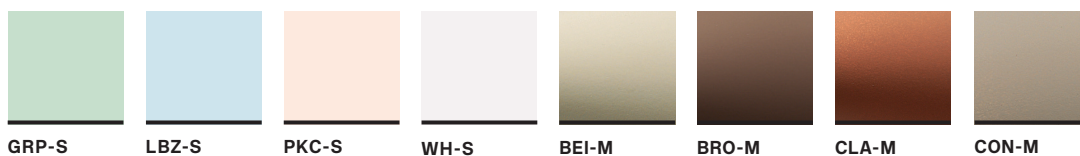

* "UL" logo refers to articles which can be modified with UL-compliant components. The "UL" listing mark stands for tested and evaluated product to recognized us safety standards.