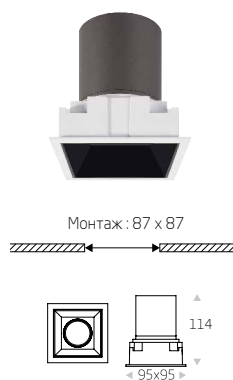

LOGIC 95

Модель	Мощность	Световой поток	Цветовая темп.	Светодиоды	Источник питания
LOGIC.75	9 Вт	990 лм	3000K	COB 30°	TRIDONIC
LOGIC.95	15 Вт	1650 лм	3000K	COB 30°	TRIDONIC