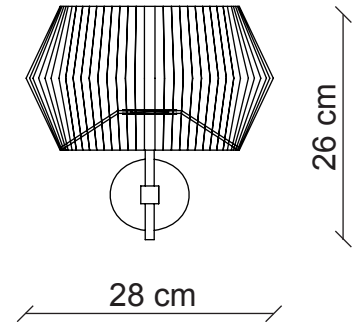

N07O1

N07O3

N07A1

N07A3

Ø 28 cm
H. 16 cm

1x
60W E27
not supplied

Kg 1,4
m³ 0,17