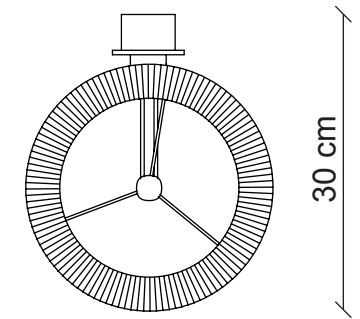

satin nickel

satin brass

antiqued
silver plated

Lampshade versions

brown leather

N07N1

white string

N07N3

N07O1

N07O3

N07A1

N07A3

Ø 28 cm
H. 16 cm

1x
60W E27
not supplied

Kg 1,4
m³ 0,17