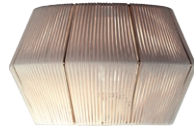

satin nickel

satin brass

antiqued
silver plated

Lampshade versions

brown leather

N07N1

white string

N07N3

N07O1

N07O3

N07A1

N07A3

Ø 28 cm
H. 16 cm

1x
60W E27
not supplied

Kg 1,4
m³ 0,17