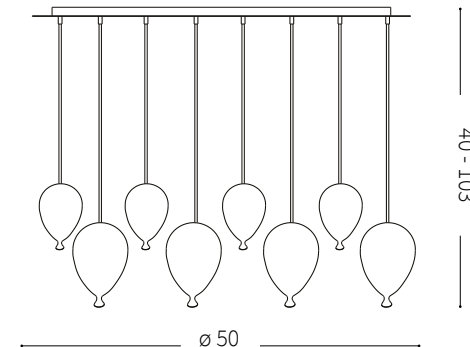

## Clown SP8

Lampada a sospensione  
Suspension lamp  
Suspension  
Pendelleuchte  
Lámpara colgante  
Люстры и подвесы

max 8 x 28W G9 / 220~240V  
50/60Hz  
- 8021696100883 BIANCO  
- 8021696100944 COLOR  
- 8021696100913 CROMO