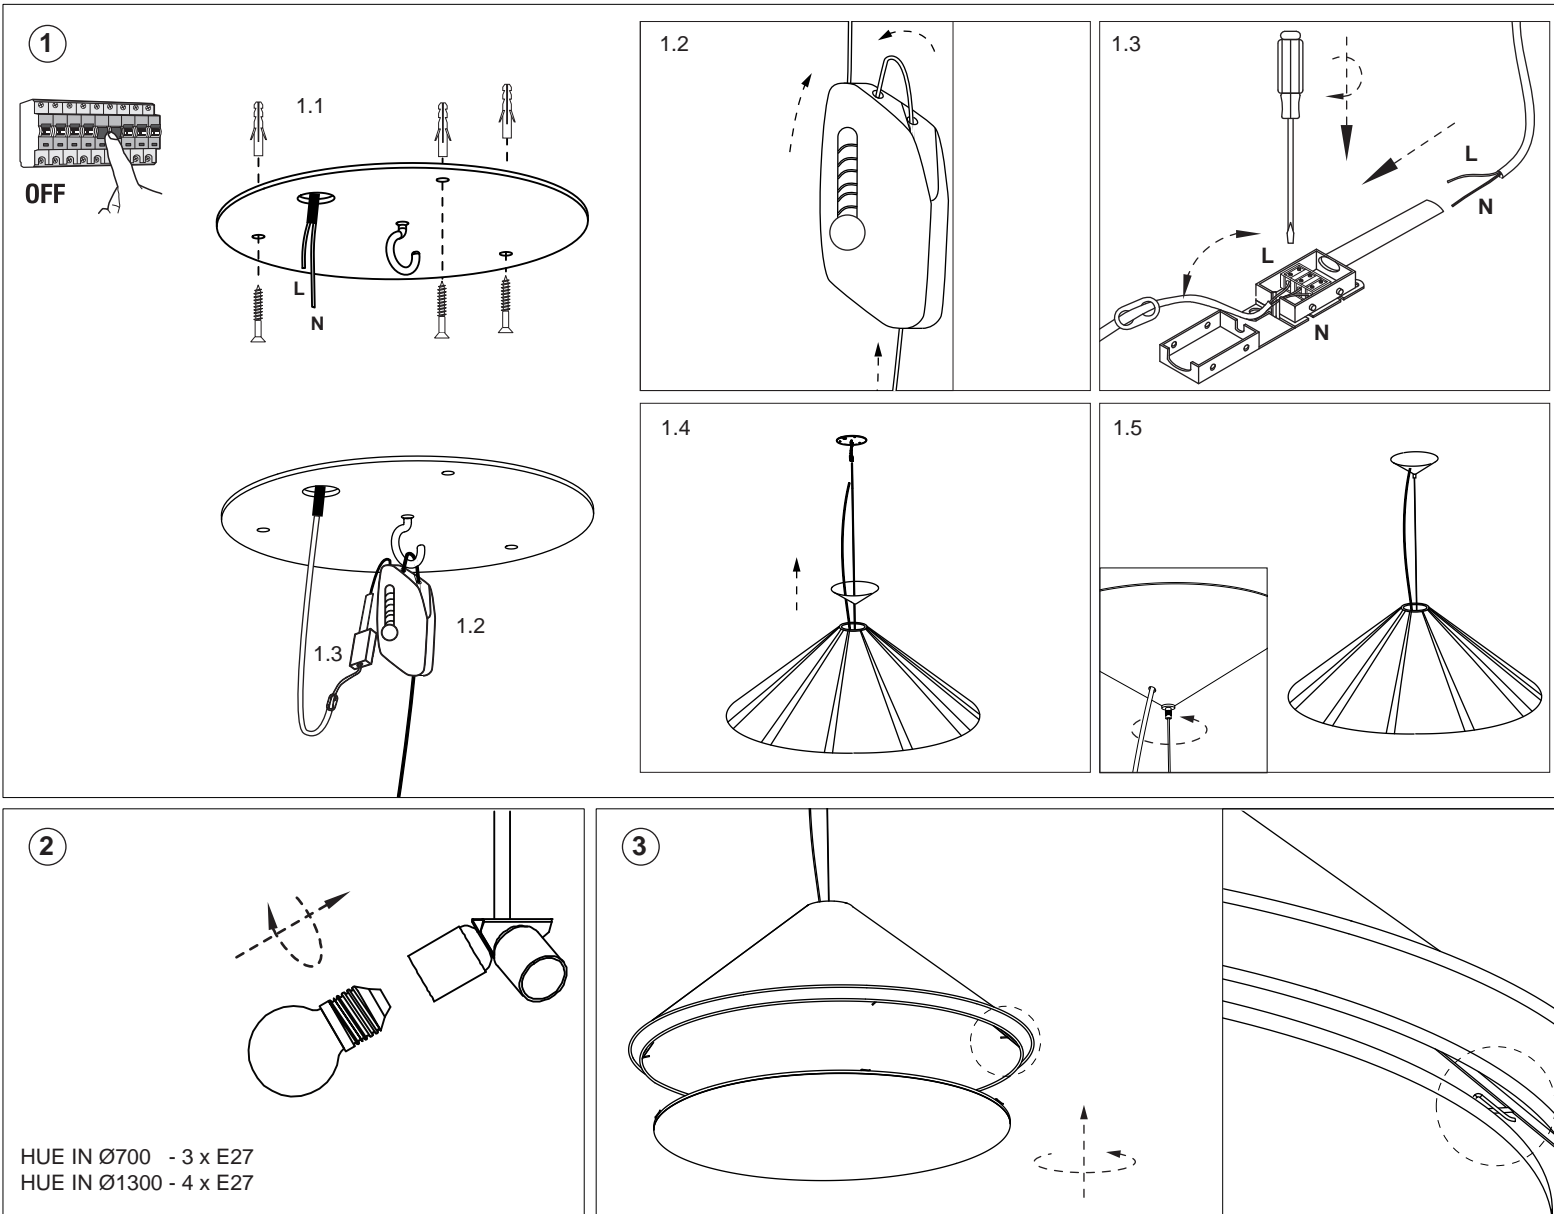

Ø700

Ø1300

LIGHT SOURCE - FUENTE DE LUZ

E27 max. 15W LED no incl

TECHNICAL FEATURES - CARACTERÍSTICAS TÉCNICAS

2

HUE IN Ø700 - 3 x E27
HUE IN Ø1300 - 4 x E27

3