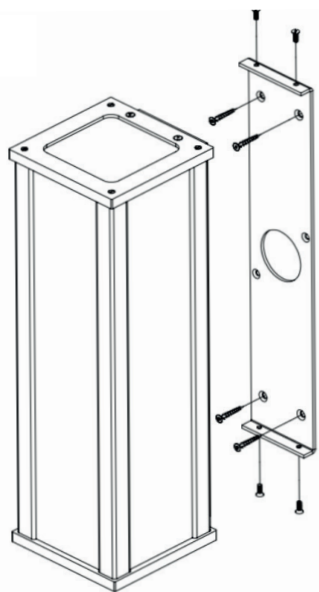

Fixation

Finitions Bronze

Patines

Sur mesure

Albâtres

Type