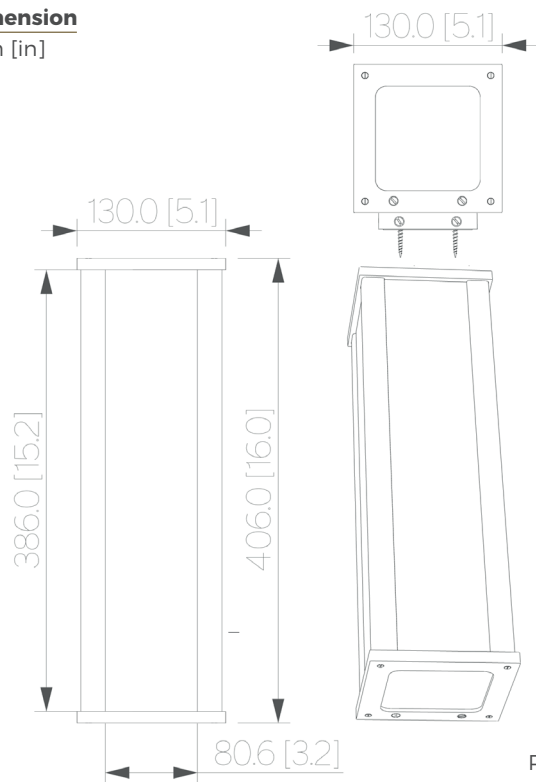

Dimension
mm [in]