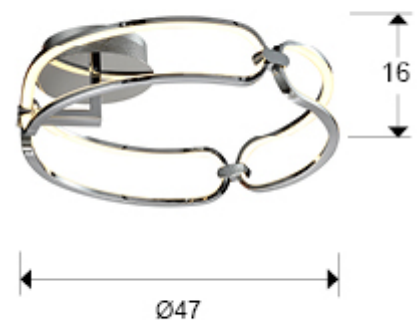

## Colette 786485D

Потолочные светильники

Потолочный светильник LED маленький, из алюминия с покрытием "хром". Рассеиватели из силикона опалового цвета, 37W LED, 3330 Lm, 3000 K. Диммируемый. В комплекте с пультом ДУ.

### РАЗМЕРЫ

Размеры: Ø 47,0 ↓ 16,0 cm  
Вес: 1,6 Kg

### РАЗМЕРЫ УПАКОВКИ

Вес: 2,7 Kg  
Объем: 0,0700м³  
Размеры: ↔ 54,0 ↓ 54,0 ↗ 24,0 cm

---

## ДОПОЛНИТЕЛЬНАЯ ИНФОРМАЦИЯ

Материал: Aluminium, silicone  
Покрытие: Chromed, opal