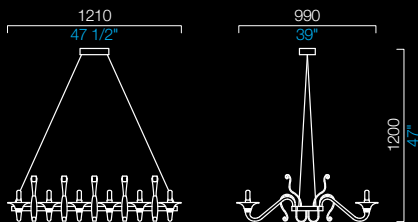

Mood Redon

Franco Raggi 2007

7025/02

7025

7026

7027

COLORI DISPONIBILI AVAILABLE COLORS

CC
cristallo
crystal