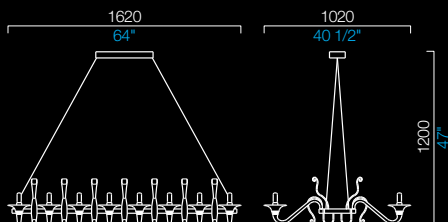

Mood Redon

Franco Raggi 2007

7025/02

7025

7026

7027

COLORI DISPONIBILI AVAILABLE COLORS

CC
cristallo
crystal