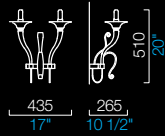

Mood Redon

Franco Raggi 2007

7025/02