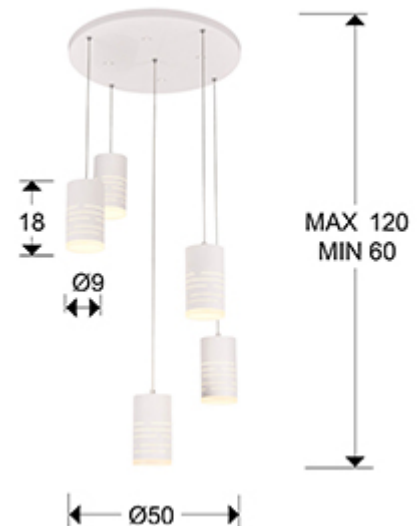

Vika
Люстры

847351

Подвесной светильник LED из металла, зернистое матовое покрытие белого цвета. Опаловый акриловый рассеиватель, 42W LED, 4000 Lm, 3000 К.

ОБЩАЯ ИНФОРМАЦИЯ

Код EAN: 8435435326227
Тип: Люстры
Коллекция: Vika

РАЗМЕРЫ

Размеры: Ø 50,0 ↓ 100,0 cm
Высота в собранном виде: 60,0/ максимальная 120,0 cm
Вес: 5,4 Kg

РАЗМЕРЫ УПАКОВКИ

Вес: 6,6 Kg
Объем: 0,0540м³
Размеры: ↔ 52,0 ↓ 20,0 ↗ 52,0 cm

ТЕХНИЧЕСКИЕ ХАРАКТЕРИСТИКИ

ДОПОЛНИТЕЛЬНАЯ ИНФОРМАЦИЯ

Материал: Metal, acrylic
Покрытие: Sanded white, opal
Цвет кабеля: clear

847351

 Esta luminaria lleva lámparas LED incorporadas.
This luminaire contains built-in LED lamps.

Las lámparas de esta luminaria no son recambiables.
The lamps cannot be changed in the luminaire.