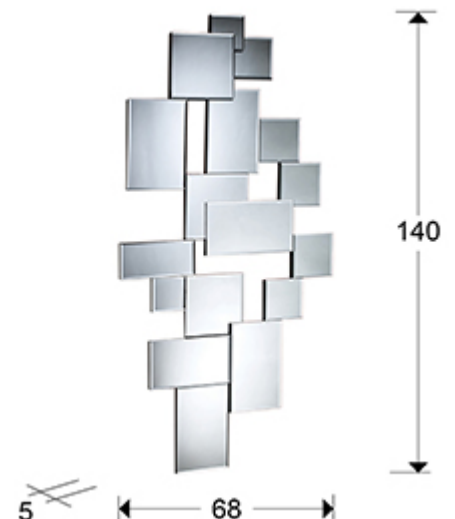

City 386113

Зеркала в рамах из стекла

Зеркало из отдельных зеркал различного размера с фаской на основе из дерева чёрного цвета.

ОБЩАЯ ИНФОРМАЦИЯ

Каталог: M37 Mobiliario y Decoración
Страница: 78
Код EAN: 8435435303327
Тип: Зеркала в рамах из стекла
Коллекция: City

РАЗМЕРЫ

Размеры: ↔ 68,0 ↓ 140,0 ↗ 5,0 cm
Вес: 16,5 Kg

РАЗМЕРЫ УПАКОВКИ

Вес: 26,5 Kg
Объём: 0,2280м³
Размеры: ↔ 85,0 ↓ 158,0 ↗ 17,0 cm

ДОПОЛНИТЕЛЬНАЯ ИНФОРМАЦИЯ

Материал: Glass, MDF
Покрытие: Silver mirror, black lacquer