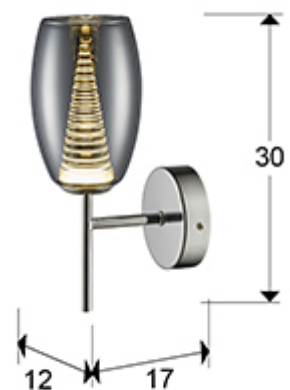

## Nebula

584659

Рекомендуемое изделие

### Настенные светильники

Бра с 1 лампой LED, из металла с покрытием "хром". Двойной абажур: внешний - из зеркального стекла, внутренний - из прозрачного поликарбоната в форме конуса, 5W LED, 3000 K.

## РАЗМЕРЫ

Размеры: ↔ 12,0 ↓ 30,0 ↗ 17,0 cm  
Вес: 0,7 Kg

## ДОПОЛНИТЕЛЬНАЯ ИНФОРМАЦИЯ

Материал: Metal, glass, polycarbonate  
Покрытие: Chrome, shimmered, clear  
Цвет кабеля: CLEAR