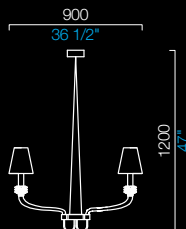

Domo Rotterdam

Franco Raggi 2009

7118/01

7118/02

7118

7119

7120

COLORI DISPONIBILI AVAILABLE COLORS

CC
cristallo
crystal

IC
grigio
grey

RS
rosè
light pink

PARALUMI SHADES

NN
nero
black

BB
bianco
white

EL
cedro liquido
liquid citron

VI
viola
violet

CA
caramello
caramel

MM
testa di moro
brown