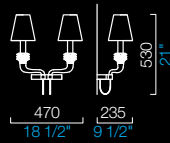

Domo Rotterdam

Franco Raggi 2009

7118/01

7118/02

7118

7119

7120

COLORI DISPONIBILI AVAILABLE COLORS

CC
cristallo
crystal

IC
grigio
grey

RS
rosè
light pink

PARALUMI SHADES

NN
nero
black

BB
bianco
white

EL
cedro liquido
liquid citron

VI
viola
violet

CA
caramello
caramel

MM
testa di moro
brown