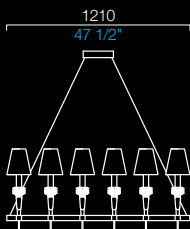

Domo Rotterdam

Franco Raggi 2009

7118/01

7118/02

7118

7119

7120

COLORI DISPONIBILI AVAILABLE COLORS

CC
cristallo
crystal

IC
grigio
grey

RS
rosè
light pink

PARALUMI SHADES

NN
nero
black

BB
bianco
white

EL
cedro liquido
liquid citron

VI
viola
violet

CA
caramello
caramel

MM
testa di moro
brown