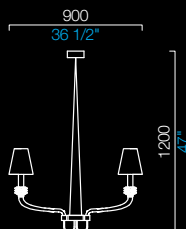

Domo Rotterdam

Franco Raggi 2009

7118/01

7118/02

7118

7119

7120

COLORI DISPONIBILI AVAILABLE COLORS

CC
cristallo
crystal

IC
grigio
grey

RS
rosè
light pink

PARALUMI SHADES

NN
nero
black

BB
bianco
white

EL
cedro liquido
liquid citron

VI
viola
violet

CA
caramello
caramel

MM
testa di moro
brown