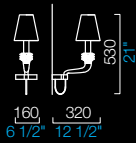

Domo Rotterdam

Franco Raggi 2009

7118/01