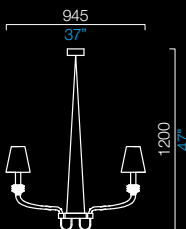

Domo Rotterdam

Franco Raggi 2009

7118/01

7118/02

7118

7119

7120

COLORI DISPONIBILI AVAILABLE COLORS

CC
cristallo
crystal

IC
grigio
grey

RS
rosè
light pink

PARALUMI SHADES

NN
nero
black

BB
bianco
white

EL
cedro liquido
liquid citron

VI
viola
violet

CA
caramello
caramel

MM
testa di moro
brown