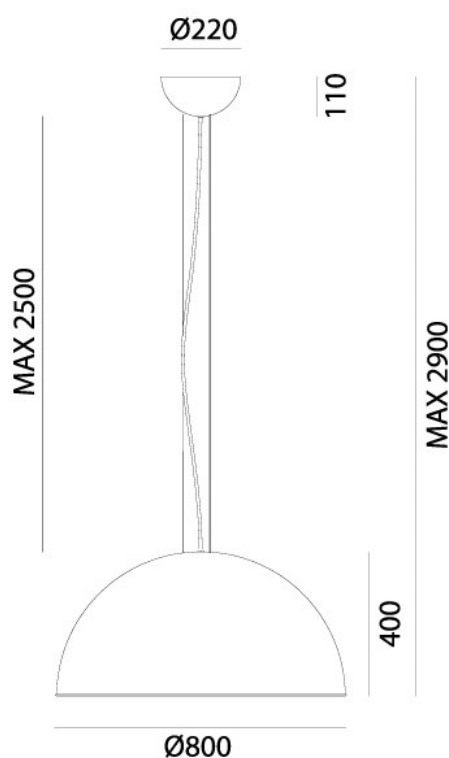

## GALILEO – 251.06.F96 IL FANALE

Il tratto grafico deciso e la perfetta mezza sfera caratterizzano questa collezione di lampade, che si configura come un omaggio alla rivoluzione astronomica. Il contrasto tra l'esterno in ottone o ferro e l'interno realizzato in foglia oro, foglia argento o rame, conferisce ad ogni modello un valore estetico di grande effetto visivo.

The firm graphic line and the perfect half sphere characterize this collection of lamps, designed as a tribute to the astronomical revolution. The contrast between the outer look made of brass or iron and the interior one done with gold, silver or copper foil, ascribes this product an aesthetic value of great visual effect.

**Fonte luminosa – Lighting Source:**  
1XMAX 77W E27

**Voltaggio – Voltage**  
240V

**Classe Energetica – Energetic Class**  
A++/E

**PROTEZIONE IP – IP PROTECTION**  
IP20

**PESO – WEIGHT**  
18Kg

Lampadina non inclusa  
Light bulb not included