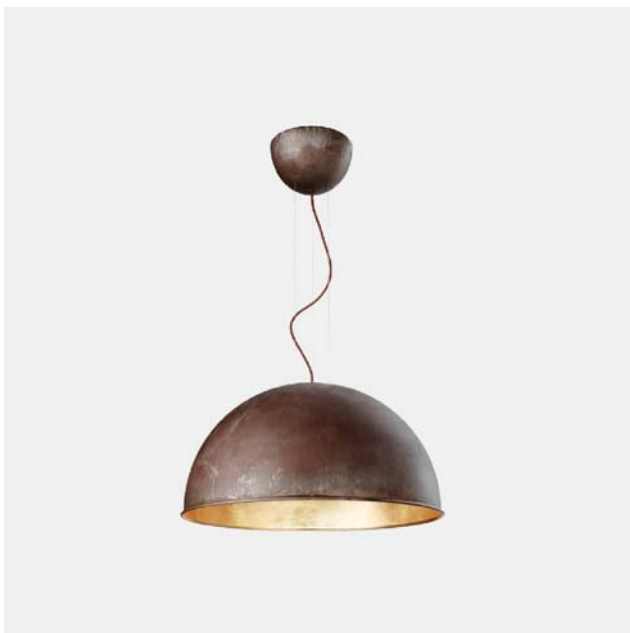

## GALILEO – 251.06.F96 IL FANALE

Il tratto grafico deciso e la perfetta mezza sfera caratterizzano questa collezione di lampade, che si configura come un omaggio alla rivoluzione astronomica. Il contrasto tra l'esterno in ottone o ferro e l'interno realizzato in foglia oro, foglia argento o rame, conferisce ad ogni modello un valore estetico di grande effetto visivo.

The firm graphic line and the perfect half sphere characterize this collection of lamps, designed as a tribute to the astronomical revolution. The contrast between the outer look made of brass or iron and the interior one done with gold, silver or copper foil, ascribes this product an aesthetic value of great visual effect.

**Tipologia:** SOSPENSIONE

**Type:** PENDANT LIGHT

**Ambiente / Environment**  
INDOOR

**Materiale:** ESTERNO FERRO - INTERNO ORO  
**Material:** EXTERIOR IRON - INTERIOR GOLD

**Finitura / Colore:** ESTERNO FERRO - INTERNO ORO  
**Finishing / Color:** EXTERIOR IRON - INTERIOR GOLD