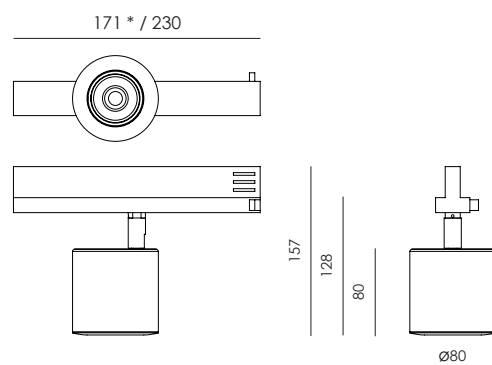

- Track mounted LED projector
- Aluminium body machined from solid in 6082 alloy with polyester powder paint resistant to corrosion
- Tempered, extraclear, anti-glare safety glass with grinded edges
- Beam angles 20° 30° 48° 86°
- Adjustable pan and tilt movements
- Power supply integrated in the track adapter
- Compatible with three-phase Eurostandard tracks
- Maximum permissible ambient temperature + 35°C

- *Proiettore LED a binario*
- *Corpo in alluminio tornito dal pieno lega 6082 con verniciatura in polvere di poliestere resistente alla corrosione*
- *Vetro di sicurezza temperato con bordi molati, extrachiario ed antiriflesso*
- *Angoli del fascio 20° 30° 48° 86°*
- *Orientabile in senso orizzontale e verticale*
- *Alimentatore integrato nell'adattatore per binario*
- *Compatibile con binari Eurostandard trifase*
- *Temperatura ambiente massima ammissibile +35°C*