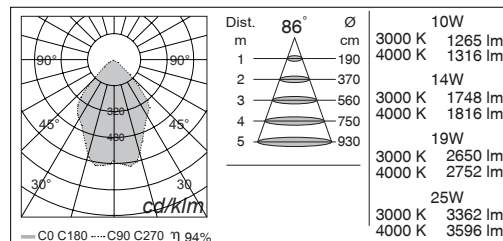

MAIN CODE CODICE BASE	RELEASE EDIZIONE	LIGHT COLOR COLORE LUCE	WATT WATT	OPTIC OTTICA	CONTROL CONTROLLO	FRAME COLOR COLORE
2648	.1	B 3000K	.10 10W	.D 20°	1 ON/OFF	BS WHITE / BIANCO
		C 4000K	.14 14W	.F 30°		BT BLACK/ NERO
		* others on request / altri su richiesta	.19 19W	.I 48°		
			.25 25W	BZ 86°		

CODE EXAMPLE : Projector with warm white light color at 3000K, 10W, 20° optic, ON/OFF control, white color
2648.1B.10.D1BS

ESEMPIO DI CODIFICA : Proiettore con luce calda a 3000K, 10W, ottica 20°, controllo ON/OFF, colore bianco
2648.1B.10.D1BS

NEXO LUCE (Factory)
Strada Mirabella, 10
46040 Cavriana (MN), ITALY
T +39 0376 771513 F +39 0376 772235
sales@nexoluce.com www.nexoluce.com

Made in Italy