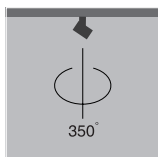

MAIN CODE CODICE BASE	RELEASE EDIZIONE	LIGHT COLOR COLORE LUCE	WATT WATT	OPTIC OTTICA	CONTROL CONTROLLO	FRAME COLOR COLORE
2648	.1	B 3000K	.10 10W	.D 20°	1 ON/OFF	BS WHITE / BIANCO
		C 4000K	.14 14W	.F 30°		BT BLACK/ NERO
		* others on request / altri su richiesta	.19 19W	.I 48°		
			.25 25W	BZ 86°		

CODE EXAMPLE : Projector with warm white light color at 3000K, 10W, 20° optic, ON/OFF control, white color
2648.1B.10.D1BS

ESEMPIO DI CODIFICA : Proiettore con luce calda a 3000K, 10W, ottica 20°, controllo ON/OFF, colore bianco
2648.1B.10.D1BS

NEXO LUCE (Factory)
Strada Mirabella, 10
46040 Cavriana (MN), ITALY
T +39 0376 771513 F +39 0376 772235
sales@nexoluce.com www.nexoluce.com

Made in Italy