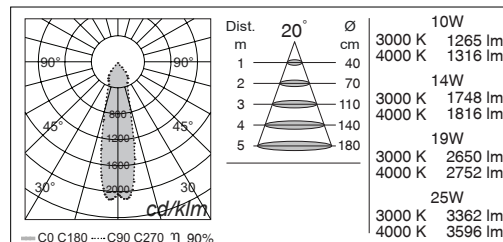

MAIN CODE CODICE BASE	RELEASE EDIZIONE	LIGHT COLOR COLORE LUCE	WATT WATT	OPTIC OTTICA	CONTROL CONTROLLO	FRAME COLOR COLORE
2648	.1	B 3000K	.10 10W	.D 20°	1 ON/OFF	BS WHITE / BIANCO
		C 4000K	.14 14W	.F 30°		BT BLACK/ NERO
		* others on request / altri su richiesta	.19 19W	.I 48°		
			.25 25W	BZ 86°		

CODE EXAMPLE : Projector with warm white light color at 3000K, 10W, 20° optic, ON/OFF control, white color
2648.1B.10.D1BS

ESEMPIO DI CODIFICA : Proiettore con luce calda a 3000K, 10W, ottica 20°, controllo ON/OFF, colore bianco
2648.1B.10.D1BS

NEXO LUCE (Factory)
Strada Mirabella, 10
46040 Cavriana (MN), ITALY
T +39 0376 771513 F +39 0376 772235
sales@nexoluce.com www.nexoluce.com

Made in Italy