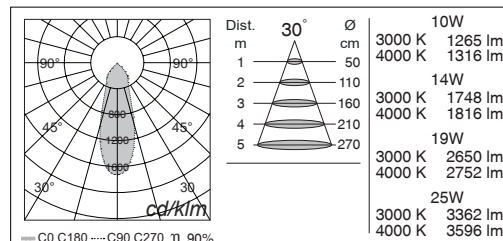

MAIN CODE CODICE BASE	RELEASE EDIZIONE	LIGHT COLOR COLORE LUCE	WATT WATT	OPTIC OTTICA	CONTROL CONTROLLO	FRAME COLOR COLORE
2648	.1	B 3000K	.10 10W	.D 20°	1 ON/OFF	BS WHITE / BIANCO
		C 4000K	.14 14W	.F 30°		BT BLACK/ NERO
		* others on request / altri su richiesta	.19 19W	.I 48°		
			.25 25W	BZ 86°		

CODE EXAMPLE : Projector with warm white light color at 3000K, 10W, 20° optic, ON/OFF control, white color
2648.1B.10.D1BS

ESEMPIO DI CODIFICA : Proiettore con luce calda a 3000K, 10W, ottica 20°, controllo ON/OFF, colore bianco
2648.1B.10.D1BS

NEXO LUCE (Factory)
Strada Mirabella, 10
46040 Cavriana (MN), ITALY
T +39 0376 771513 F +39 0376 772235
sales@nexoluce.com www.nexoluce.com

Made in Italy