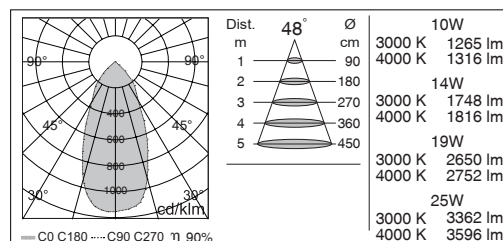

MAIN CODE CODICE BASE	RELEASE EDIZIONE	LIGHT COLOR COLORE LUCE	WATT WATT	OPTIC OTTICA	CONTROL CONTROLLO	FRAME COLOR COLORE
2648	.1	B 3000K	.10 10W	.D 20°	1 ON/OFF	BS WHITE / BIANCO
		C 4000K	.14 14W	.F 30°		BT BLACK/ NERO
		* others on request / altri su richiesta	.19 19W	.I 48°		
			.25 25W	BZ 86°		

CODE EXAMPLE : Projector with warm white light color at 3000K, 10W, 20° optic, ON/OFF control, white color
2648.1B.10.D1BS

ESEMPIO DI CODIFICA : Proiettore con luce calda a 3000K, 10W, ottica 20°, controllo ON/OFF, colore bianco
2648.1B.10.D1BS

NEXO LUCE (Factory)
Strada Mirabella, 10
46040 Cavriana (MN), ITALY
T +39 0376 771513 F +39 0376 772235
sales@nexoluce.com www.nexoluce.com

Made in Italy