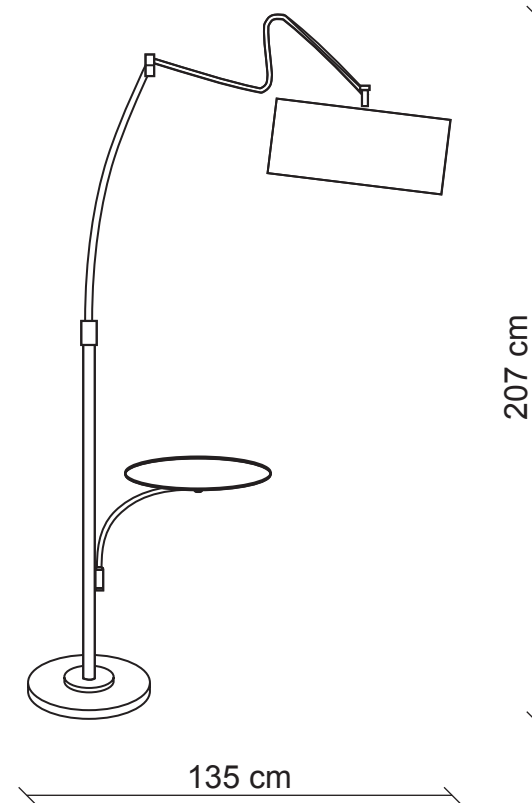

PATRIZIAGARGANTI

Firenze

BAGA Progress
LOVELY LIGHT

art. 3432

4 lights Floor lamp

Finish: Nickel

Lampshades: Ivory leather

m³ 0,34
m³ 0,34
Kg 23