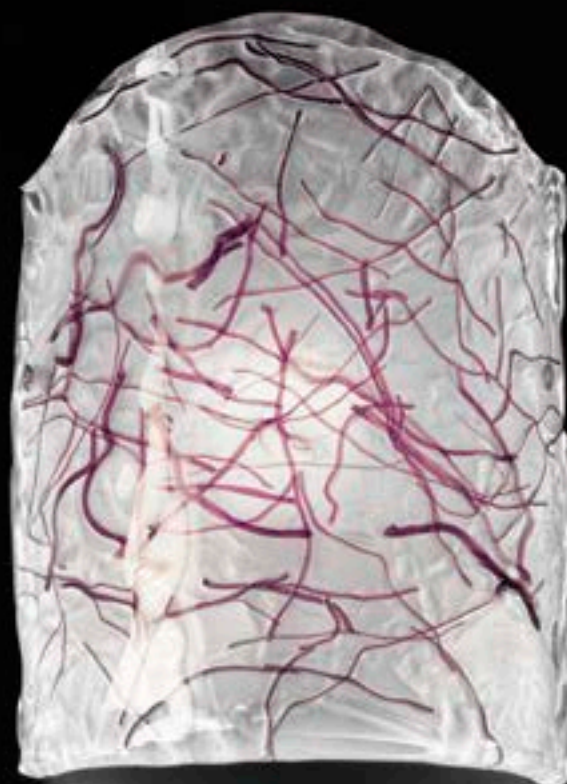

# Stile

Esplorazione stilistica  
del gusto italiano.

Exploring Italian  
design.

213 D GR.A

211 B CO

215 B SF.FU

214 B SF.BI

214 B SF.AMT

**FINITURA METALLO / METAL FINISHES / FINITIONS MÉTAL / METALL-FINISH / ACABADOS EN METAL / ОТДЕЛКА МЕТАЛЛОМ**

**B** - Bianco / White / Blanc / Weiß / Blanco / Белый

**D** - Dorato / Gold / Doré / Vergoldet / Dorado / Позолоченный

**FINITURA VETRO / GLASS FINISHES / FINITION VERRE / GLAS-FINISH / ACABADO VIDRIO / ОТДЕЛКА СТЕКЛОМ**

**CO** - Cristallo Opaco / Opaque Crystal / Cristal Opacifié / Glas matt / Cristal Opaco / Матовый хрусталь

**ORO** - Oro 24 Kt / 24Kt Gold / Or 24 Kt / Gold 24 Kt / Oro de 24 Kt / Золото 24 карата

**GR.A** - Graniglia Ambra / Amber Graniglia / Grès Ambre / Bernsteinkies / Granalla Àmbar / Янтарная крошка

**SF.AMB** - Sfilacci Ambra / Amber Threads / Effilures Ambre / Bernsteinfarben Streifen / Hilachas Àmbar / Янтарные нити