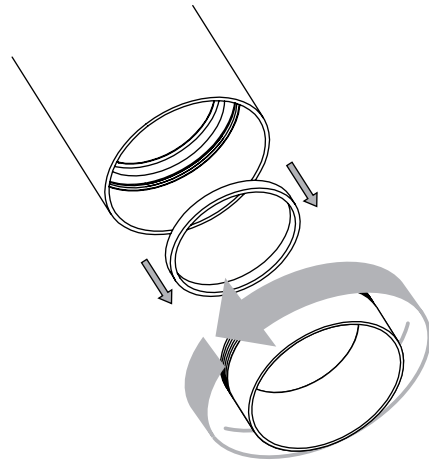

CAN BEZEL

astro

GB

PLEASE READ THE INSTRUCTIONS CAREFULLY
BEFORE COMMENCING ASSEMBLY

FR

LIRE ATTENTIVEMENT LES INSTRUCTIONS
AVANT DE COMMENCER LE MONTAGE

IT

LEGGERE ATTENTAMENTE LE ISTRUZIONI
PRIMA DI COMINCIARE L'ASSEMBLAGGIO

DE

LESEN SIE BITTE DIE ANWEISUNGEN
SORGFALTIG DURCH, BEVOR SIE MIT DEM
ZUSAMMENBAUEN BEGINNEN

1

TURN OFF POWER
Couper Le Courant! / Strom Abhalten!
/ Corte La Corriente!

2

3