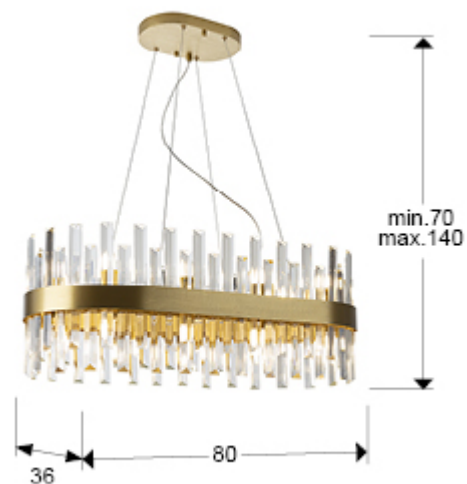

### Люстры

Oval lamp of 20 lights, made of brushed metal, gold finish. Clear glass bars diffuser with prism shape.

·This item includes 20 G9 LED 4W

## ОБЩАЯ ИНФОРМАЦИЯ

Код EAN: 8435435334772

Тип: Люстры

Коллекция: Grace

## РАЗМЕРЫ

Размеры: ↔ 80,0 ↓ 30,0 ↗ 36,0 cm

Высота в собранном виде: 70,0/ максимальная 140,0 cm

Вес: 9,5 Kg

## ДОПОЛНИТЕЛЬНАЯ ИНФОРМАЦИЯ

Материал: Metal, glass  
Покрытие: Brushed gold, clear  
Время, затрачиваемое клиентом на сборку: 20 min