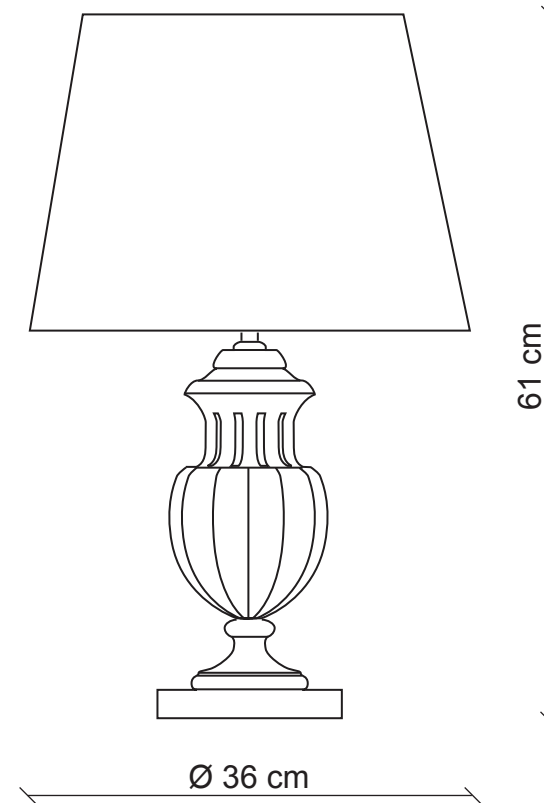

# PATRIZIAGARGANTI

Firenze

**BAGA** XXI Century  
LOVELY LIGHT

**art. CM548**

1 light Ceramic table lamp

**Finish:** Blu with silver details

**Lampshades:** White paper

Ø 36x26  
H. 26

1x  
100W E27  
not supplied

m<sup>3</sup> 0,22  
Kg 2,4