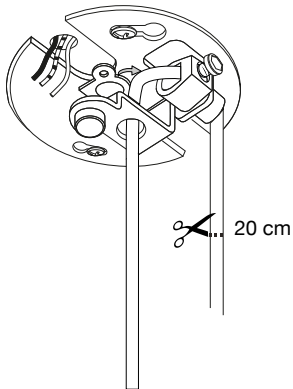

ideal lux®

Bergen-3 SP1

Lampada a sospensione
 Suspension lamp
 Suspension
 Pendelleuchte
 Lámpara colgante
 Люстры и подвесы

max 1 x 60W E27 / 220~240V
 50/60Hz
 - 8021696238920 FUMÈ

ESEGUIRE LE OPERAZIONI SEGUENDO L'ORDINE PROGRESSIVO. L'INSTALLAZIONE DI QUESTO APPARECCHIO DEVE ESSERE EFFETTUATA DA PERSONALE QUALIFICATO.
 FOLLOW THE ASSEMBLY INSTRUCTIONS BY READING THE NUMERICAL PROGRESSION. THE LIGHTING FITTING SHOULD BE INSTALLED BY A QUALIFIED ELECTRICIAN.

5

6

7

8

9

10

L'installazione deve essere compiuta da personale qualificato.
The installation must be completed by a qualified electrician.

11