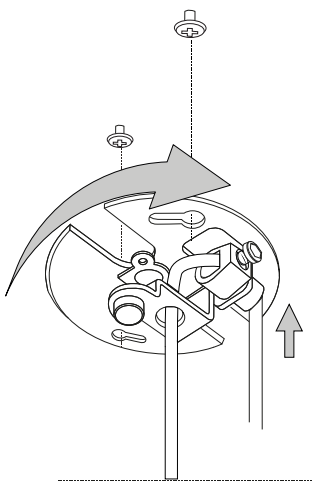

ideal lux®

Bergen-3 SP1

Lampada a sospensione
 Suspension lamp
 Suspension
 Pendelleuchte
 Lámpara colgante
 Люстры и подвесы

max 1 x 60W E27 / 220~240V
 50/60Hz
 - 8021696238920 FUMÈ

ESEGUIRE LE OPERAZIONI SEGUENDO L'ORDINE PROGRESSIVO. L'INSTALLAZIONE DI QUESTO APPARECCHIO DEVE ESSERE EFFETTUATA DA PERSONALE QUALIFICATO.
 FOLLOW THE ASSEMBLY INSTRUCTIONS BY READING THE NUMERICAL PROGRESSION. THE LIGHTING FITTING SHOULD BE INSTALLED BY A QUALIFIED ELECTRICIAN.

5

6

7

8

9

10

L'installazione deve essere compiuta da personale qualificato.
The installation must be completed by a qualified electrician.

11