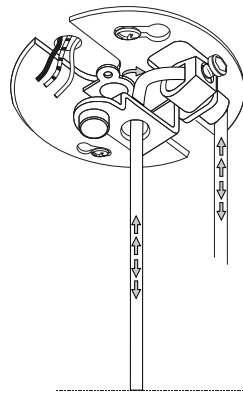

5

6

7

8

9

10

L'installazione deve essere compiuta da personale qualificato.
The installation must be completed by a qualified electrician.

11

12