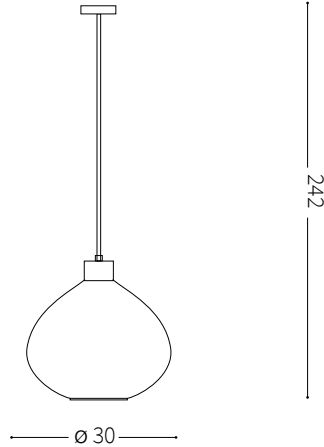

ideal lux®

Bergen-3 SP1

Lampada a sospensione
 Suspension lamp
 Suspension
 Pendelleuchte
 Lámpara colgante
 Люстры и подвесы

max 1 x 60W E27 / 220~240V
 50/60Hz
 - 8021696238920 FUMÈ

ESEGUIRE LE OPERAZIONI SEGUENDO L'ORDINE PROGRESSIVO. L'INSTALLAZIONE DI QUESTO APPARECCHIO DEVE ESSERE EFFETTUATA DA PERSONALE QUALIFICATO.
 FOLLOW THE ASSEMBLY INSTRUCTIONS BY READING THE NUMERICAL PROGRESSION. THE LIGHTING FITTING SHOULD BE INSTALLED BY A QUALIFIED ELECTRICIAN.