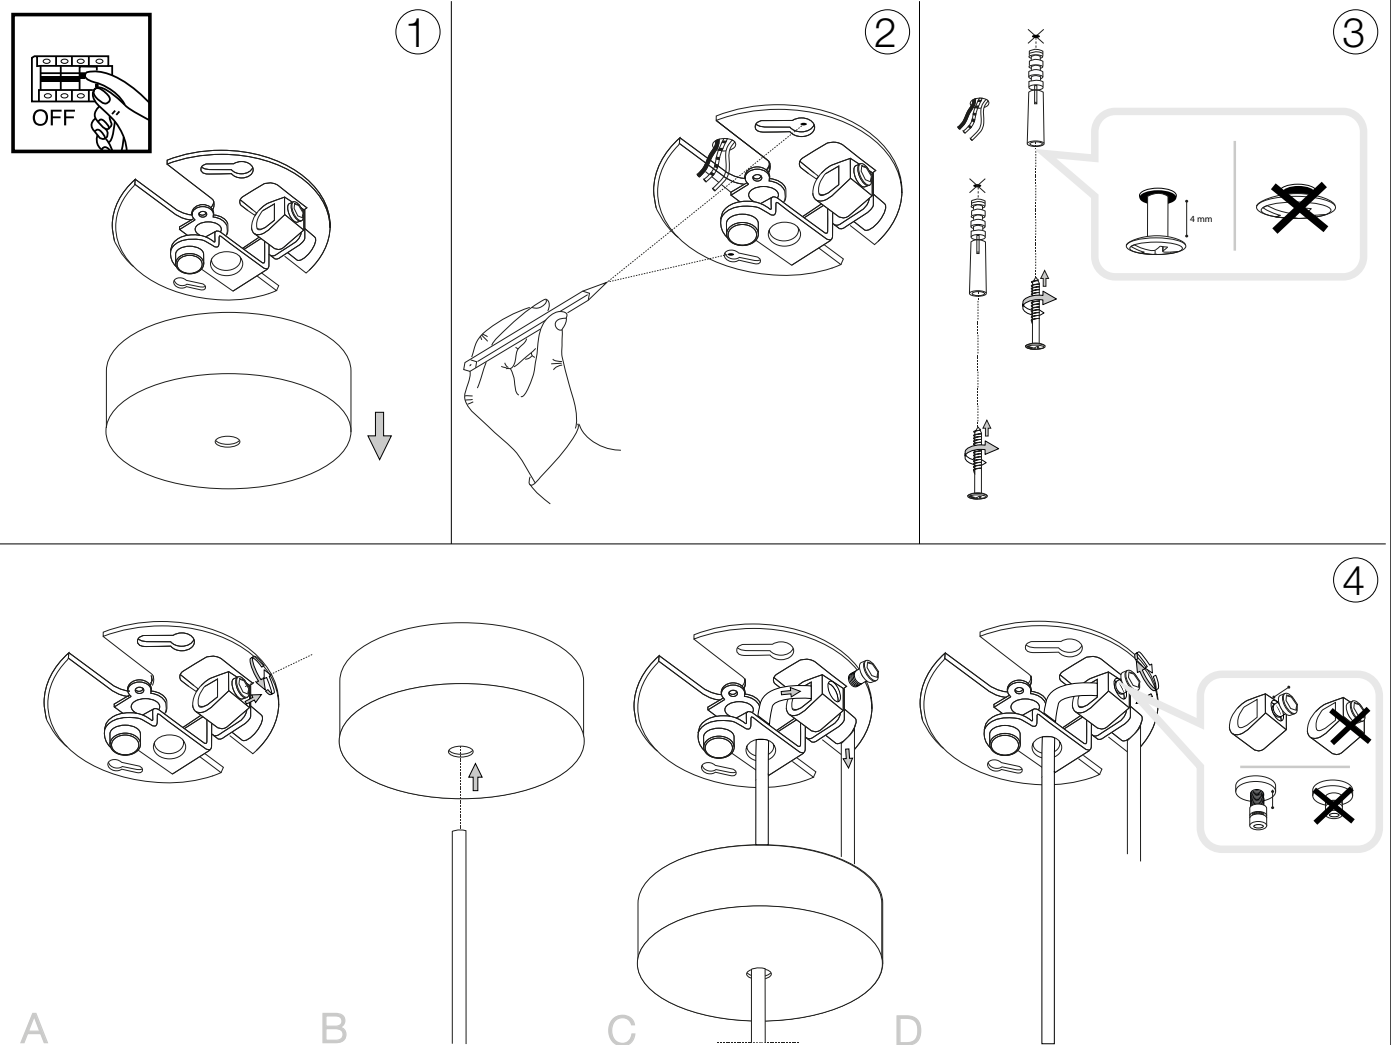

ideal lux®

Bergen-3 SP1

Lampada a sospensione
 Suspension lamp
 Suspension
 Pendelleuchte
 Lámpara colgante
 Люстры и подвесы

max 1 x 60W E27 / 220~240V
 50/60Hz
 - 8021696238920 FUMÈ

ESEGUIRE LE OPERAZIONI SEGUENDO L'ORDINE PROGRESSIVO. L'INSTALLAZIONE DI QUESTO APPARECCHIO DEVE ESSERE EFFETTUATA DA PERSONALE QUALIFICATO.
 FOLLOW THE ASSEMBLY INSTRUCTIONS BY READING THE NUMERICAL PROGRESSION. THE LIGHTING FITTING SHOULD BE INSTALLED BY A QUALIFIED ELECTRICIAN.

5

6

7

8

9

10

L'installazione deve essere compiuta da personale qualificato.
The installation must be completed by a qualified electrician.

11