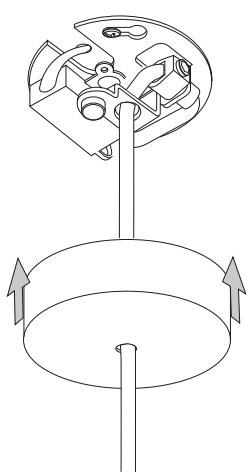

ideal lux®

Bergen-3 SP1

Lampada a sospensione
 Suspension lamp
 Suspension
 Pendelleuchte
 Lámpara colgante
 Люстры и подвесы

max 1 x 60W E27 / 220~240V
 50/60Hz
 - 8021696238920 FUMÈ

ESEGUIRE LE OPERAZIONI SEGUENDO L'ORDINE PROGRESSIVO. L'INSTALLAZIONE DI QUESTO APPARECCHIO DEVE ESSERE EFFETTUATA DA PERSONALE QUALIFICATO.
 FOLLOW THE ASSEMBLY INSTRUCTIONS BY READING THE NUMERICAL PROGRESSION. THE LIGHTING FITTING SHOULD BE INSTALLED BY A QUALIFIED ELECTRICIAN.

5

6

7

8

9

10

L'installazione deve essere compiuta da personale qualificato.
The installation must be completed by a qualified electrician.

11