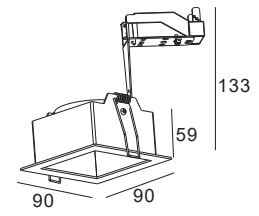

LIGHT SOURCE - FUENTE DE LUZ

1 x GU10 MAX 50W not incl

TECHNICAL FEATURES - CARACTERISTICAS TÉCNICAS

LOREFAR, SL
Dinámica, nº1 • Polígono Industrial Santa Rita • 08755
Castellbisbal • Barcelona • Spain
NAC: Tel. 902 165 166 • EXP: Tel. +34 937 723 965
faro@lorefar.com • www.faro.es