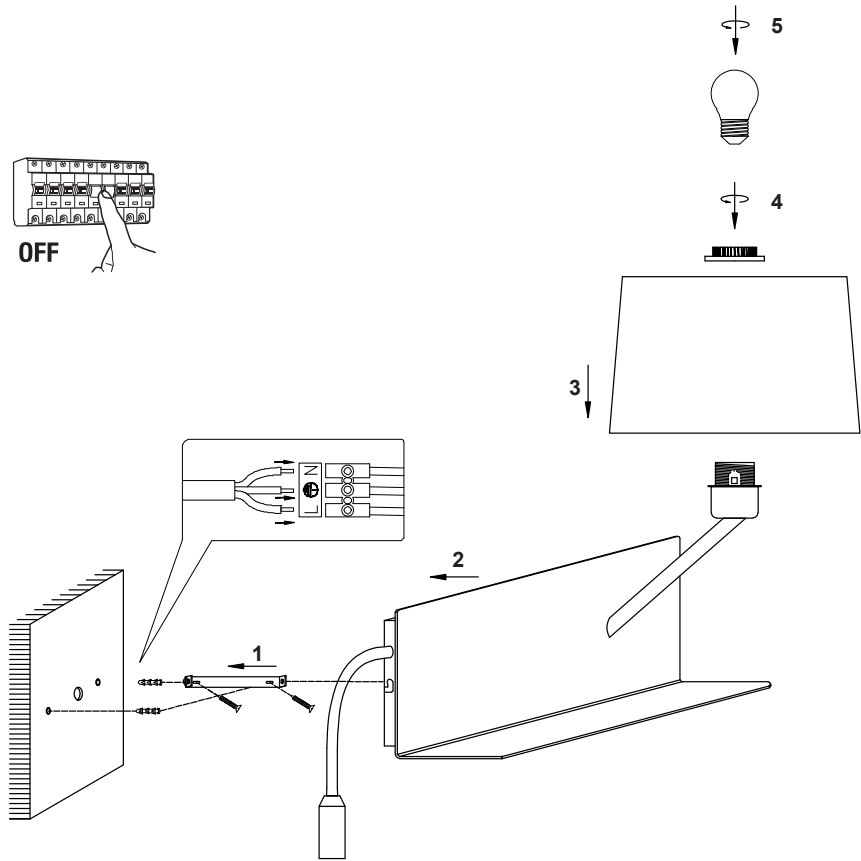

HANDY

ref. 28414

ref. 28415

1 x E27 MAX 20W NOT INCL.
SMD LED 3W 3000K 140Lm INCL.

				DRIVER BUILT-IN	100V-240V~50Hz/60Hz	
--	--	--	--	------------------------	---------------------	--

i La fuente de luz de esta luminaria es no reemplazable; cuando la fuente de luz alcance el final de su vida, se debe sustituir la luminaria completa.
The light source of this luminaire is not replaceable; when light source reaches end of life, the whole luminaire shall be replaced.
La source de ce luminaire n'est pas remplaçable, lorsqu'elle atteint sa fin de vie, il faut changer le luminaire au complet.