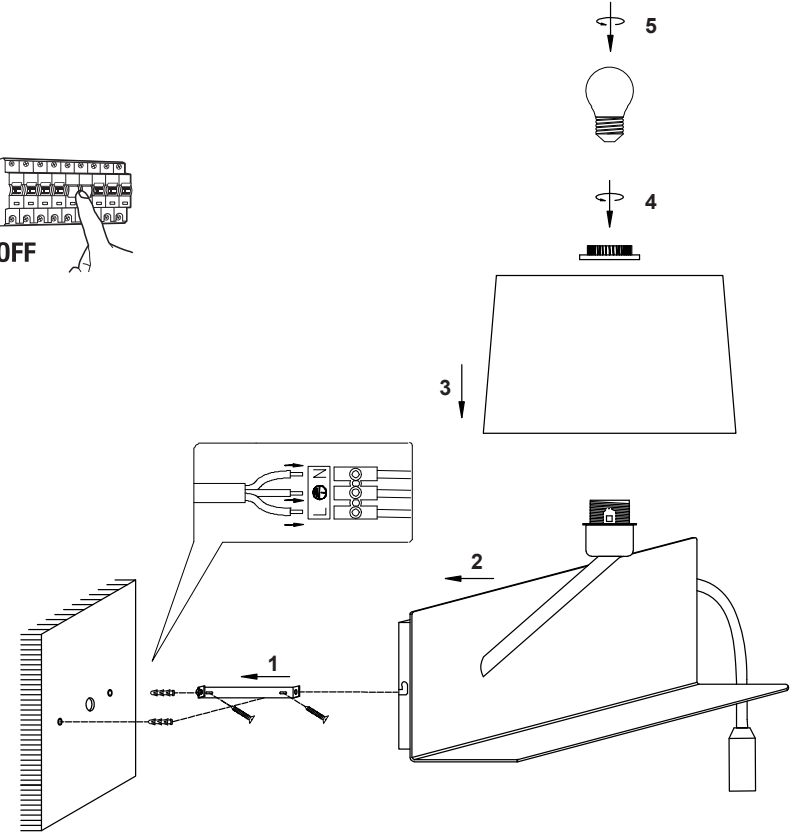

HANDY

ref. 28414

ref. 28415

1 x E27 MAX 20W NOT INCL.
SMD LED 3W 3000K 140Lm INCL.

				DRIVER BUILT-IN	100V-240V~50Hz/60Hz	
--	--	--	--	------------------------	---------------------	--

i La fuente de luz de esta luminaria es no reemplazable; cuando la fuente de luz alcance el final de su vida, se debe sustituir la luminaria completa.
The light source of this luminaire is not replaceable; when light source reaches end of life, the whole luminaire shall be replaced.
La source de ce luminaire n'est pas remplaçable, lorsqu'elle atteint sa fin de vie, il faut changer le luminaire au complet.