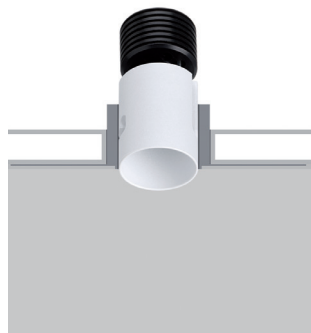

## MOON R6

Trimless downlights

design Lapo Grassellini

The Moon range of trimless, recessed fixtures matches utmost performance to incredible compactness. Recessed optics ensure high visual comfort. Revolutionary in dissipative, functional design, it offers the possibility to combine colour temperatures and beam angles in CRI85 and CRI93 and CRI98 with R9 93 versions.

La gamme d'encastrables trimless Moon associe prestations très élevées et dimension incroyablement contenue. L'optique en retrait garantit un confort visuel élevé. Révolutionnaires pour le design fonctionnel à la dissipation, ils offrent la possibilité de températures, couleur et ouvertures de faisceau dans les versions à CRI85 et à CRI93 et CRI98 avec R9 93.

IP44 made in Italy

Die Trimless Einbauleuchterserie Moon vereint höchste Leistung mit einer unglaublich kleinen Größe. Die Rückwärtsoptik garantiert hohen Sehkomfort. Revolutionär in ihrem funktionalen Design zur Dissipation, bieten sie die Möglichkeit, Temperaturen, Farben und Strahlöffnungen in den Versionen CRI85 und CRI93 und CRI98 mit R9 93 zu kombinieren.