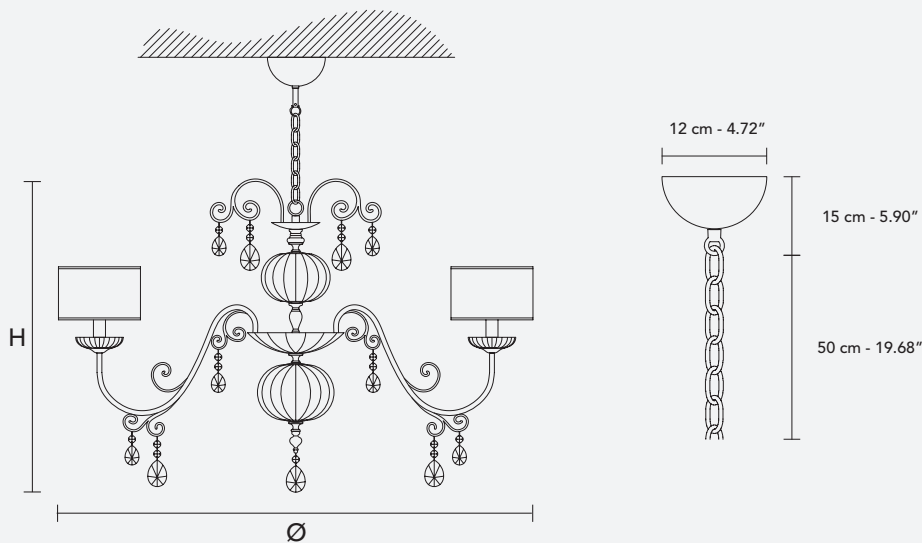

# MASIERO

Telaio in metallo e ottone decorato con vetri soffiati.  
Paralumi in tessuto di raso.

Iron and brass frame decorated with hand-blown glass.  
Satin lampshades.

Rahmen aus Eisen und Messing ist von Hand geblasenem Glas verziert.  
Lampenschirme aus satin.

Structure en fer et laiton décoré avec de verres soufflés à la main.  
Abat-jours en satin.

Каркас из металла и латуни, украшен стеклом ручной работы. Абажуры из атласной ткани.

CE 

H 75 cm / 29.50"  
Ø 110 cm / 43.40"

 10×E14×40 W max  
**USA** 10×E12×40 W max  
(not included)

Paralumi/shade SAT/17/WH

P16

P17