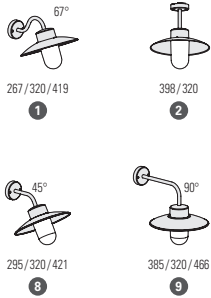

Belcour

Design by Stéphane Joyeux

Belcour

IP44
Class 1

Aluminium
Clear or frosted glass diffuser

SOURCE

E27 - 60W max Ø66 mm - H 160 mm max

E27 (2450 lm)
Real light output / frosted - 1585 lm
Real light output / clear - 1583 lm

H 267 mm
W 320 mm
D 419 mm

MODELS

height / width / depth

267 / 320 / 419

398 / 320

295 / 320 / 421

385 / 320 / 466

1 016 / 320 / 517

2 196 / 320 / 552

2 196 / 855 / 320

2 196 / 786

REFERENCES

Replace ●●● with the colour code

MODELS	DIFFUSERS	E27	CORNER PLATE p.319	SPARE DIFFUSERS
1	CLEAR GLASS	106 001 ●●●	147 005 ●●●	165 035 609
	FROSTED GLASS	106 002 ●●●		165 035 610
2	CLEAR GLASS	106 003 ●●●		165 035 609
	FROSTED GLASS	106 004 ●●●		165 035 610
3	CLEAR GLASS	106 005 ●●●		165 035 609
	FROSTED GLASS	106 006 ●●●		165 035 610
4	CLEAR GLASS	106 007 ●●●		165 035 609
	FROSTED GLASS	106 008 ●●●		165 035 610
5	CLEAR GLASS	106 009 ●●●		165 035 609
	FROSTED GLASS	106 010 ●●●		165 035 610
6	CLEAR GLASS	106 011 ●●●		165 035 609
	FROSTED GLASS	106 012 ●●●		165 035 610
8	CLEAR GLASS	106 013 ●●●	147 005 ●●●	165 035 609
	FROSTED GLASS	106 014 ●●●		165 035 610
9	CLEAR GLASS	106 015 ●●●	147 005 ●●●	165 035 609
	FROSTED GLASS	106 016 ●●●		165 035 610