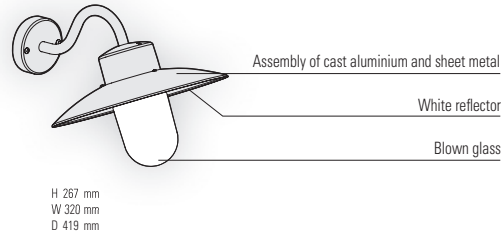

Belcour

Design by Stéphane Joyeux

Belcour

IP44
Class 1

Aluminium
Clear or frosted glass diffuser

SOURCE

E27 - 60W max Ø66 mm - H 160 mm max

E27 (2450 lm)
Real light output / frosted - 1585 lm
Real light output / clear - 1583 lm

H 267 mm
W 320 mm
D 419 mm

MODELS

height / width / depth

267 / 320 / 419

398 / 320

295 / 320 / 421

385 / 320 / 466

1 016 / 320 / 517