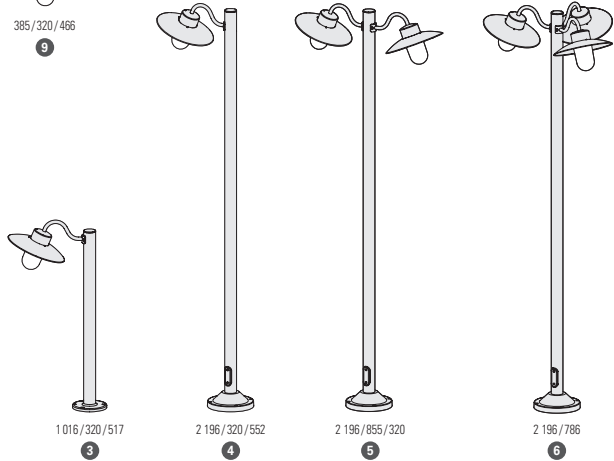

Belcour

Design by Stéphane Joyeux

Belcour

IP44
Class 1

Aluminium
Clear or frosted glass diffuser

SOURCE

E27 - 60W max Ø66 mm - H 160 mm max

E27 (2450 lm)
Real light output / frosted - 1585 lm
Real light output / clear - 1583 lm

H 267 mm
W 320 mm
D 419 mm

MODELS

height / width / depth

267 / 320 / 419

398 / 320

295 / 320 / 421

385 / 320 / 466

1 016 / 320 / 517

2 196 / 320 / 552

2 196 / 855 / 320

2 196 / 786

REFERENCES

Replace ●●● with the colour code

MODELS	DIFFUSERS	E27	CORNER PLATE p.319	SPARE DIFFUSERS
1	CLEAR GLASS	106 001 ●●●	147 005 ●●●	165 035 609
	FROSTED GLASS	106 002 ●●●		165 035 610
2	CLEAR GLASS	106 003 ●●●		165 035 609
	FROSTED GLASS	106 004 ●●●		165 035 610
3	CLEAR GLASS	106 005 ●●●		165 035 609
	FROSTED GLASS	106 006 ●●●		165 035 610
4	CLEAR GLASS	106 007 ●●●		165 035 609
	FROSTED GLASS	106 008 ●●●		165 035 610
5	CLEAR GLASS	106 009 ●●●		165 035 609
	FROSTED GLASS	106 010 ●●●		165 035 610
6	CLEAR GLASS	106 011 ●●●		165 035 609
	FROSTED GLASS	106 012 ●●●		165 035 610
8	CLEAR GLASS	106 013 ●●●	147 005 ●●●	165 035 609
	FROSTED GLASS	106 014 ●●●		165 035 610
9	CLEAR GLASS	106 015 ●●●	147 005 ●●●	165 035 609
	FROSTED GLASS	106 016 ●●●		165 035 610