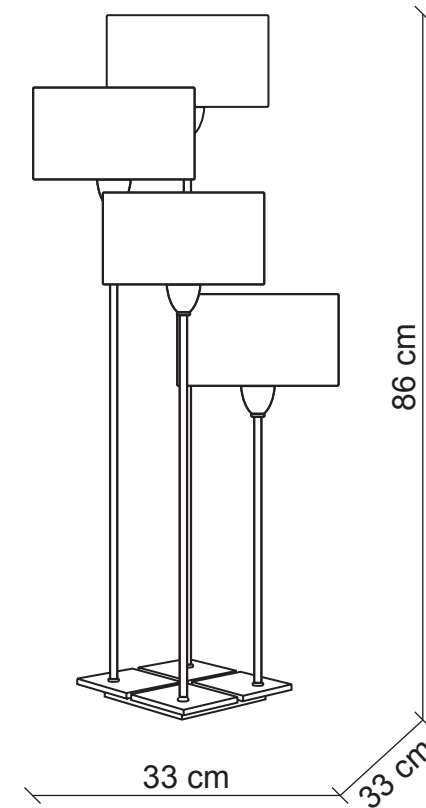

PATRIZIAGARGANTI

Firenze

BAGA Contemporary
LOVELY LIGHT

art. 2454/A

4 lights Table lamp

Finish: Leaden

Lampshades: Ivory goffered tulle

Ø 18x18
H. 10

4x
40W E14
not supplied

m³ 0,54
Kg 3,4