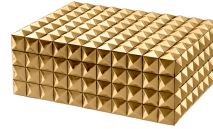

## SPECIFICATION SHEET

<b>Item no.</b>	110052
<b>Item description</b>	Box Vivienne gold finish S
<b>Category</b>	Accessories
<b>Type</b>	Boxes
<b>Country of origin</b>	India