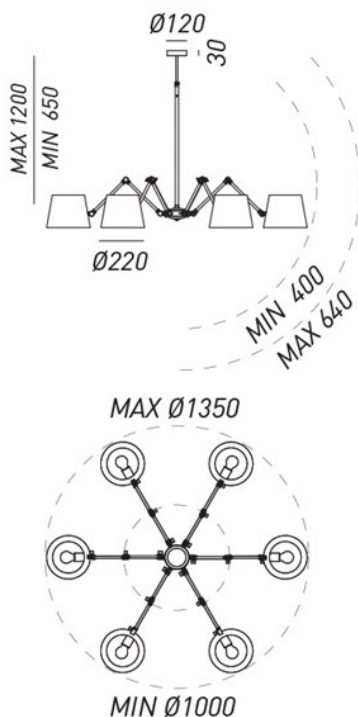

Tipologia: SOSPENSIONE

Type: PENDANT LIGHT

Ambiente / Environment
INDOOR

Materiale: OTTONE - FERRO
Material: BRASS - IRON

Finitura / Colore: OTTONE - FERRO
Finishing / Color: BRASS - IRON

Fonte luminosa – Lighting Souce:
6xMAX 46W E27

Voltaggio – Voltage
240V

Classe Energetica – Energetic Class
A++/E

PROTEZIONE IP – IP PROTECTION
IP20

PESO – WEIGHT
16Kg

Lampadina non inclusa
Light bulb not included