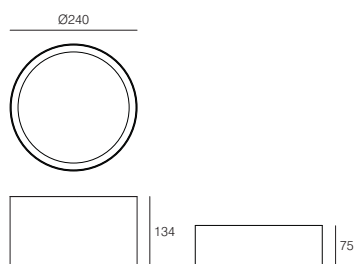

Yuuki 24 ceiling / **NEW**

Body completely made of stainless steel Aisi 316.
Sand-blasted polycarbonate diffuser.
LED 3000 and 4000 K with driver included.

Corps complètement réalisé en acier inoxydable.
Diffuseur en polycarbonate sablé.
LED 3000 et 4000K avec alimentateur compris.

Corpo total inox Aisi 316.
Diffusore in policarbonato sabbato.
LED 3000 e 4000 K con alimentatore incluso.

GX24q3 \ 1xTC-E \ 26W \
1800lm \ 220-240V \ h 135 mm
21931

LED 3000K \ 15,3W \ 2180lm \
220-240V \ h 75 mm
21940

LED 4000K + **4K**