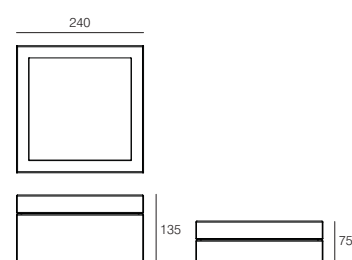

GX24q3 \ 1xTC-E \ 26W \ 1800lm \ 220-240V \ h 135 mm
21941

LED 3000K \ 15,3W \ 2180lm \ 220-240V \ h 75 mm
21944

LED 4000K + 4K