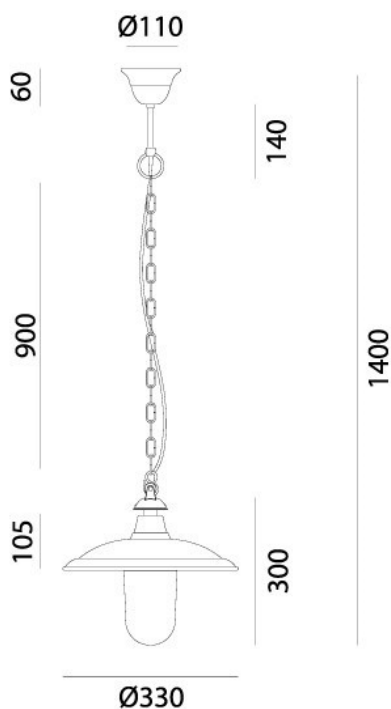

BARCHESSA – 220.08.ORT IL FANALE

Il design minimalista e concettuale delle lampade della collezione Barchessa, realizzate in ferro, ottone o rame anticato, pone l'accento sulla loro funzionalità. Le forme pulite e libere da qualsiasi artificiosità connotano in maniera esclusiva questi prodotti, visibilmente ispirati all'arte povera.

The minimalist and conceptual design of the Barchessa lamps' collection made of iron, brass or copper, brings out the most of their functionality. Clean and artificiality-free shapes symbolize the exclusivity of these products, visibly inspired by poor art.

PESO – WEIGHT

2,5Kg

Lampadina non inclusa

Light bulb not included