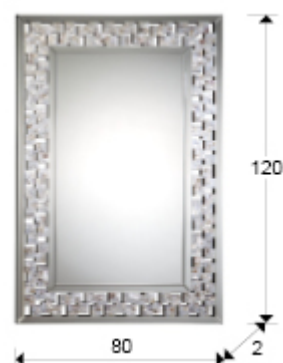

Nacar II

287693

Зеркала в рамах

Зеркало прямоугольное с фаской в раме, образованной полосками перламутра, на основе из MDF чёрного цвета. Подготовлено для установки в горизонтальном или вертикальном положении.

ОБЩАЯ ИНФОРМАЦИЯ

Каталог: M34 Mobiliario y Decoración
Страница: 153
Код EAN: 8435435319502
Тип: Зеркала в рамах
Коллекция: Nacar II

РАЗМЕРЫ

Размеры: ↔ 80,0 ↓ 120,0 ↘ 2,0 cm
Вес: 15,5 Kg

РАЗМЕРЫ УПАКОВКИ

Вес: 18,8 Kg
Объём: 0,1350м³
Размеры: ↔ 92,0 ↓ 133,0 ↘ 11,0 cm

ДОПОЛНИТЕЛЬНАЯ ИНФОРМАЦИЯ

Материал: Glass, nacre, MDF
Покрытие: Mirror, black