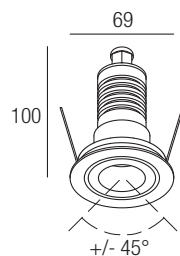

Einbau mit Schutzklasse IP67 mit hoher konstruktiver Qualität von extrem kleiner Größe und hohen Lichtströmen. Gehäuse aus eloxiertem Aluminium mit Stärke, Versionen mit Vorderteil aus Edelstahl AISI 316L, aus eloxiertem und pulverbeschichtetem Aluminium. Extra gehärtetes Glas, ATEX Kabeldurchführung, Neopren-Kabel. Kann mit Blendschutzfilter ausgestattet werden für maximalen visuellen Komfort.

IP67 made in Italy

Supply current

350-500 mA (V, 2,9V)

Power

1-2 W

Series wiring

Dimensions

Photometric diagrams

CCT/CRI/Flux

	350mA	500mA
2700K	89lm	128lm
3000K	93lm	133lm
4200K	103lm	154lm
6000K	114lm	165lm

Code construction

Optionals

CSXJ01
Recessing box

LTR201
Low luminance louver

Note: the filter must be ordered together with the lighting fixture