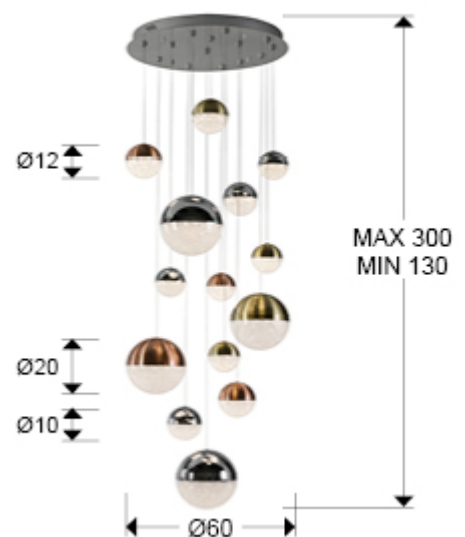

## Sphere

793258B

Рекомендуемое изделие

### Люстры

Подвесной светильник LED с 14 лампами, из металла с покрытием "хром". Плафоны Ø10, Ø12, Ø20 из фактурного внутри поликарбоната и металла с покр. "хром", "сат. латунь", "медь". Диммируемый BLUETOOTH с APP для смартфона, 78,6W LED, 5502 Lm, 3000K.

## РАЗМЕРЫ

Размеры: Ø 60,0 ↑ 180,0 см  
 Высота в собранном виде: 130,0/ максимальная 300,0 см  
 Вес: 11,1 Kg

## РАЗМЕРЫ УПАКОВКИ

Вес: 14,2 Kg  
 Объем: 0,1840м³  
 Размеры: ↔ 67,0 ↓ 41,0 ↗ 67,0 см

---