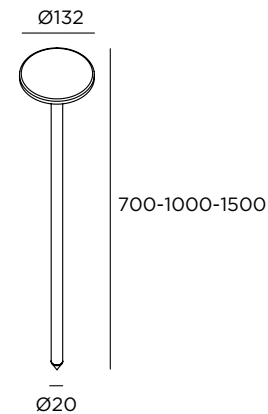

LED 7W / 700lm / 220-240V / H 700 mm

CH13P2H1 ■ ■ ■ ■ ■

LED 7W / 700lm / 220-240V / H 1000 mm

CH13P2H2 ■ ■ ■ ■ ■

LED 7W / 700lm / 220-240V / H 1500 mm

CH13P2H3 ■ ■ ■ ■

■ LED color

1 2200 K

2 2700 K

3 3000 K

■ Head shape

P Flat

B Convexe

Finishing

IN Inox

BT Browntech

Opal polycarbonate diffuser

LED 7W / 700lm / 24V / H 350 mm

CH13FS1H1 ■ ■ ■ ■ ■

LED 7W / 700lm / 24V / H 600 mm

CH13FS1H2 ■ ■ ■ ■ ■

LED 7W / 700lm / 220-240V / H 350 mm

CH13FS2H1 ■ ■ ■ ■ ■

LED 7W / 700lm / 220-240V / H 600 mm