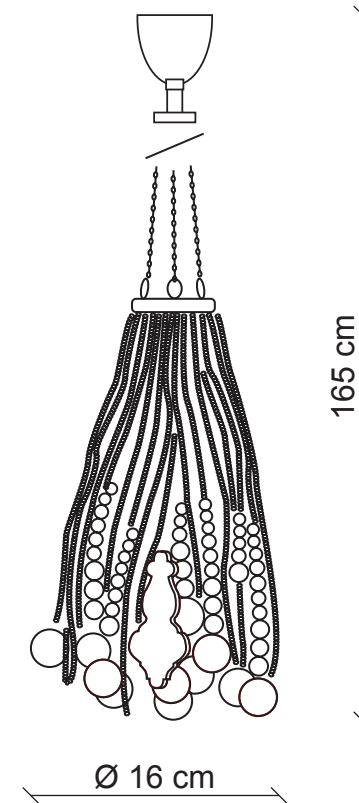

# PATRIZIAGARGANTI

Firenze

**BAGA** Contemporary  
LOVELY LIGHT

**art. CR32**

1 light Chandelier

**Finish:** Nickel

**Accessories:** Clear crystals

1x  
60W E14  
not supplied

m<sup>3</sup> 0,08  
Kg 2,2