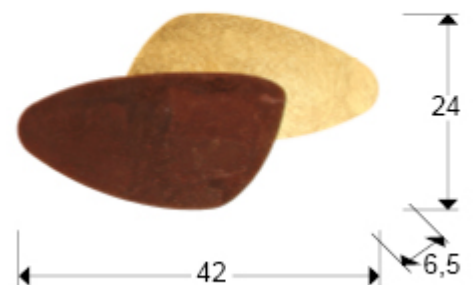

Contra 208765

Настенные светильники

Бра из металла с покрытием из золотой фольги и стали кортен коричнево-ржавого цвета, 12W LED, 1576 Lm, 3000K.

ОБЩАЯ ИНФОРМАЦИЯ

Каталог: I38 Iluminación
Страница: 97
Код EAN: 8435435330668
Тип: Настенные светильники
Коллекция: Contra