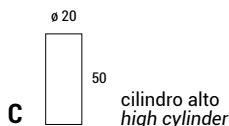

Lampen mit Struktur aus matt anthrazit Nickel und geblasenem Glas in den Farben: transparent, Amethyst, Fumé, Rubinrot, Saphirblau, Olivgrün, bernsteinfarbig. Austauschbare Schirmen in verschiedenen Formen in den Stoffen der Kollektion. **Hoch halbkegel Schirm auch aus Glas in den selben Farben von den Fuß lieferbar.**

Lampes avec structure en métal nickel opaque anthracite et verre soufflé dans les couleurs: transparent, amethyst, fumé, rubis, saphir, vert-olive, ambre. Abats-jour interchangeables en formes différentes dans les tissus de la collection. **L'abat-jour semicone haute peut être aussi disponible en verre dans les mêmes couleurs du pied.**

Lámparas con estructura en metal níquel antracita opaco y cristal soplado en los colores: transparente, amatista, humo, rubí, zafiro, olive, ámbar. Pantallas intercambiables en las formas y nuevos tejidos de la colección. **Disponibile difusor en vidrio en los colores previstos para las bases.**

1303 - 1304

Tavolo Table

codice code	cavo elettrico cm electric cable cm	imballo cm imballo cm	SH = Shade ST = structure	peso netto kg. net weight kg.	peso lordo kg. gross weight kg.	lampadina bulb	
1303-00 TIC		180	SH 40 x 40 x 60 h.	3,5	5	 1 x max 100W - E27 oppure/or 1 x 10W LED - E27	
			ST 30 x 30 x 100 h.	7	8,6	 	
1304-00 TOC		180	SH 70 x 70 x 35 h.	2	4,5	 1 x max 100W - E27 oppure/or 1 x 10W LED - E27	
			SH 40 x 40 x 60 h.	3,5	5		
Lampadina esclusa / Bulb not included							

Varianti paralumi:
Available shades:

<https://3000r.ru>
8 800 100 39 75