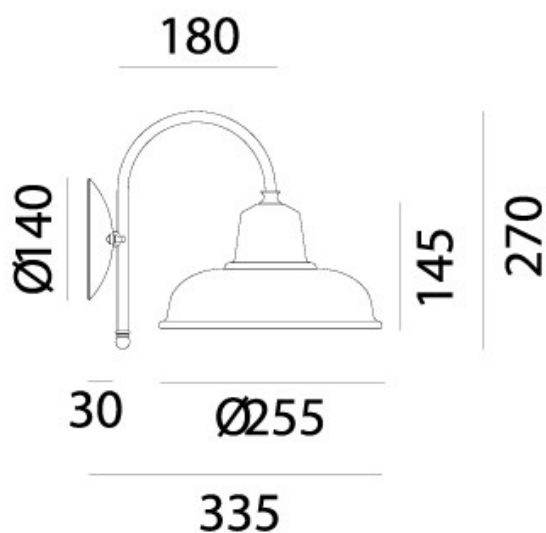

Tipologia: PARETE

Type: WALL LIGHT

Ambiente / Environment

INDOOR - OUTDOOR

Materiale: OTTONE - RAME

Material: BRASS - COPPER

Finitura / Colore: OTTONE - RAME

Finishing / Color: BRASS - COPPER

Fonte luminosa – Lighting Souce:

1xMax 77W E27

Voltaggio – Voltage

240V

Classe Energetica – Energetic Class

A++/E

PROTEZIONE IP – IP PROTECTION

IP20

PESO – WEIGHT

3Kg

Lampadina non inclusa

Light bulb not included