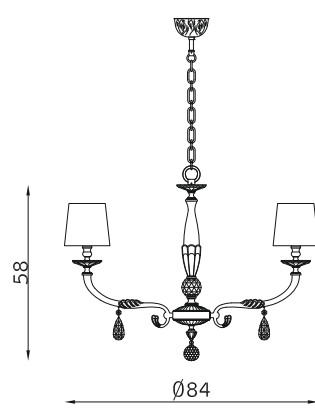

Ego

PARETE WALL

32129

1 x E14 30W

32128

2 x E14 30W

SOSPENSIONE PENDANT

32124

5 x E14 30W

32125

8 x E14 30W

TERRA FLOOR

32126

1 x E27 77W

COMODINO BEDSIDE

32127

1 x E27 46W