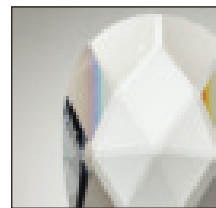

1 x E27 46W

ottone satinato 120
satin brass 120

ottone lucido 106
polished brass 106

crema 001
cream 001

cristallo al piombo CR
lead crystal CR

vetro molato trasparente TR
cut transparent glass TR