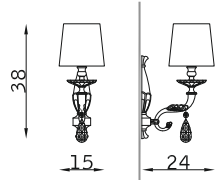

Ego

PARETE WALL

32129

1 x E14 30W

32128

2 x E14 30W

SOSPENSIONE PENDANT

32124