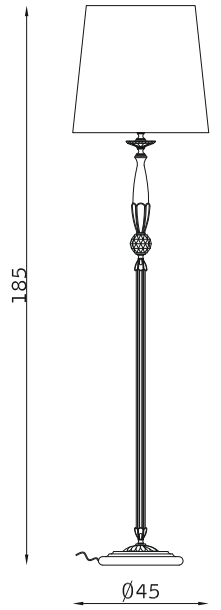

Ego

PARETE WALL

32129

1 x E14 30W

32128

2 x E14 30W

SOSPENSIONE PENDANT

32124

5 x E14 30W

32125

8 x E14 30W

TERRA FLOOR

32126

1 x E27 77W

COMODINO BEDSIDE

32127

1 x E27 46W

ottone satinato 120
satin brass 120

ottone lucido 106
polished brass 106

crema 001
cream 001

cristallo al piombo CR
lead crystal CR

vetro molato trasparente TR
cut transparent glass TR