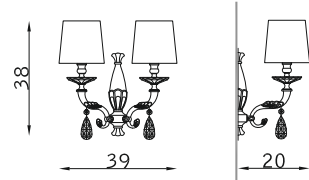

Ego

PARETE WALL

32129

1 x E14 30W

32128

2 x E14 30W

SOSPENSIONE PENDANT

32124