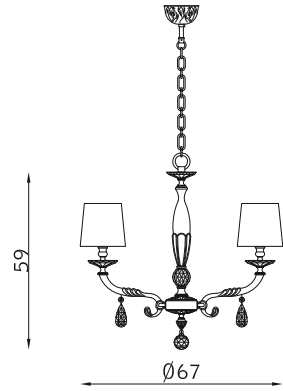

Ego

PARETE WALL

32129

1 x E14 30W

32128

2 x E14 30W

SOSPENSIONE PENDANT

32124

1 x E27 46W

ottone satinato 120
satin brass 120

ottone lucido 106
polished brass 106

crema 001
cream 001

cristallo al piombo CR
lead crystal CR

vetro molato trasparente TR
cut transparent glass TR