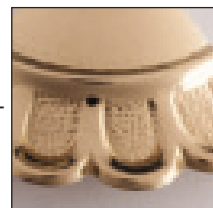

1 x E27 46W

ottone satinato 120
satin brass 120

ottone lucido 106
polished brass 106

crema 001
cream 001

cristallo al piombo CR
lead crystal CR

vetro molato trasparente TR
cut transparent glass TR