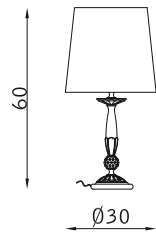

32127

1 x E27 46W