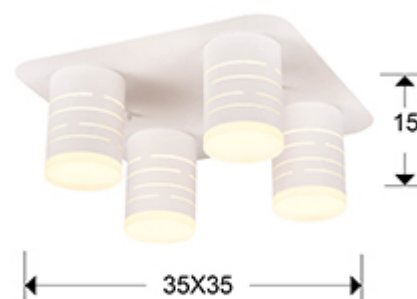

Vika 847492
Потолочные светильники

Потолочный светильник LED из металла, зернистое матовое покрытие белого цвета. Опаловый акриловый рассеиватель, 33,6W LED, 3200 Lm, 3000 K.

ОБЩАЯ ИНФОРМАЦИЯ

Код EAN: 8435435326234
Тип: Потолочные светильники
Коллекция: Vika

РАЗМЕРЫ

Размеры: ↔ 35,0 ↓ 15,0 ↗ 35,0 cm
Вес: 3,5 Kg

РАЗМЕРЫ УПАКОВКИ

Вес: 4,3 Kg
Объем: 0,0390м³
Размеры: ↔ 43,0 ↓ 21,0 ↗ 43,0 cm

ТЕХНИЧЕСКИЕ ХАРАКТЕРИСТИКИ

Класс электробезопасности: Class 1
максимальная мощность: 33.60W
Напряжение: 110/220 V
Частота сети: 50/60 Hz
Цветовая температура: 3.000 K
Средний срок службы: 20.000 h
Коэффициент мощности: >0.9
CRI: >85

ДОПОЛНИТЕЛЬНАЯ ИНФОРМАЦИЯ

Материал: Metal, acrylic
Покрытие: Sanded white, opal
Цвет кабеля: clear

847492

 Esta luminaria lleva lámparas LED incorporadas.
This luminaire contains built-in LED lamps.

 } LED