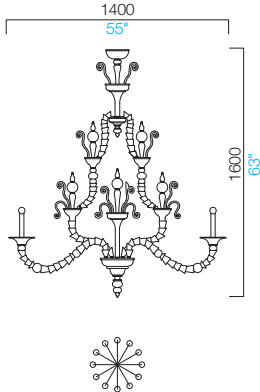

Taif

Barovier&Toso 1980

5350/12

COLORI DISPONIBILI
AVAILABLE COLORS

OO
oro (finitura OG)
gold (OG finishing)

FINITURE
FINISHING

OG
oro galvanizzato
galvanized gold

altri colori disponibili pagina 10
more colors available page 10