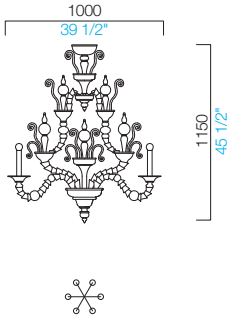

AL
arancio liquido
liquid orange

VL
verde liquido
liquid green

altri colori disponibili pagina 222
more colors available page 222

Taif

Barovier&Toso 1980

5350/02

5350/05

5350/06