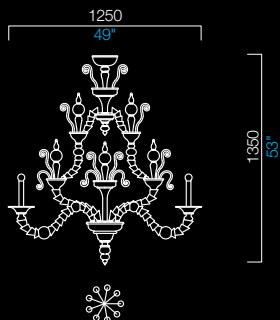

Taif

Barovier&Toso 1980

5350/09

COLORI DISPONIBILI
AVAILABLE COLORS

CN
nero
black

BB
bianco
white

IC
grigio
grey

CC
cristallo
crystal

RR
rosso
red

VI
viola
violet

LQ
bluastro
bluastro

AL
arancio liquido
liquid orange

VL
verde liquido
liquid green

altri colori disponibili pagina 222
more colors available page 222