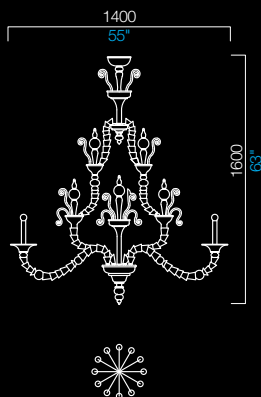

Taif

Barovier&Toso 1980

5350/12

COLORI DISPONIBILI
AVAILABLE COLORS

CN
nero
black

BB
bianco
white

IC
grigio
grey

CC
cristallo
crystal

RR
rosso
red

VI
viola
violet

LQ
bluastro
bluastro

AL
arancio liquido
liquid orange

VL
verde liquido
liquid green

altri colori disponibili pagina 222
more colors available page 222