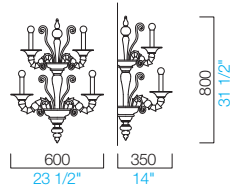

AL
arancio liquido
liquid orange

VL
verde liquido
liquid green

altri colori disponibili pagina 222
more colors available page 222

Taif

Barovier&Toso 1980

5350/02

5350/05

5350/06