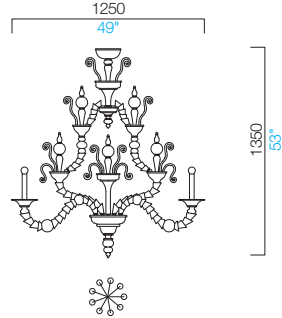

Taif

Barovier&Toso 1980

5350/09

COLORI DISPONIBILI
AVAILABLE COLORS

OO
oro (finitura OG)
gold (OG finishing)

FINITURE
FINISHING

OG
oro galvanizzato
galvanized gold

altri colori disponibili pagina 10
more colors available page 10