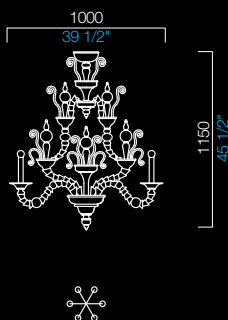

Taif

Barovier&Toso 1980

5350/06

COLORI DISPONIBILI
AVAILABLE COLORS

CN
nero
black

BB
bianco
white

IC
grigio
grey

CC
cristallo
crystal

RR
rosso
red

VI
viola
violet

LQ
bluastro
bluastro

AL
arancio liquido
liquid orange

VL
verde liquido
liquid green

altri colori disponibili pagina 222
more colors available page 222