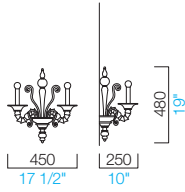

AL
arancio liquido
liquid orange

VL
verde liquido
liquid green

altri colori disponibili pagina 222
more colors available page 222

Taif

Barovier&Toso 1980

5350/02

5350/05

5350/06