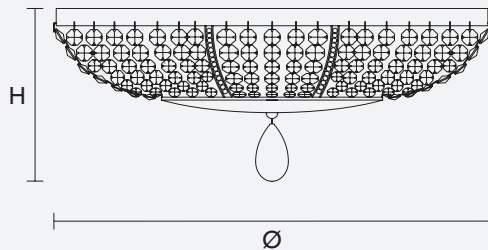

Металлический каркас украшен прозрачными стеклянными бусинами.  
Абажуры из ткани шантунг, подвесы покрыты сусальным золотом.

CE 

H 30 cm / 11.70"  
Ø 62 cm / 24.18"

 6×E14×40 W max  
USA 6×E12×40 W max  
(not included)