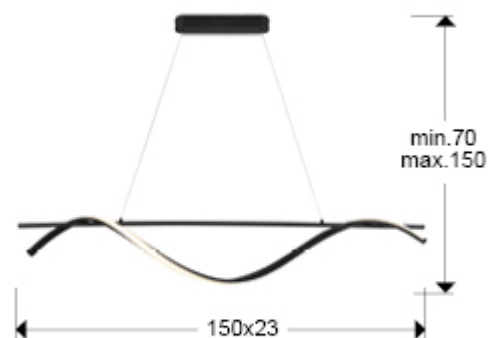

Voа

307529

Люстры

Рекомендуемое изделие

Lamp made of metal and aluminium finished in sanded matt black. Opal silicone diffuser. 26W LED. 1350 lm. 3000 K.

ОБЩАЯ ИНФОРМАЦИЯ

Каталог: i39 Iluminación
Страница: 63
Код EAN: 8435435333416
Тип: Люстры
Коллекция: Voа

РАЗМЕРЫ

Размеры: ↔ 150,0 ↓ 23,0 ↗ 23,0 cm
Высота в собранном виде: 70,0/ максимальная 150,0 cm
Вес: 1,7 Kg

РАЗМЕРЫ УПАКОВКИ

Вес: 3,0 Kg
Объем: 0,1350m³
Размеры: ↔ 155,0 ↓ 29,0 ↗ 30,0 cm

ТЕХНИЧЕСКИЕ ХАРАКТЕРИСТИКИ