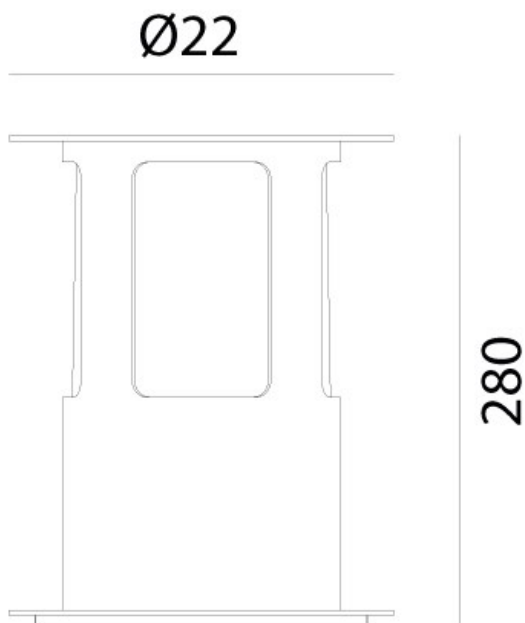

PORTO – 258.01.FF IL FANALE

La luce soffusa ma decisa e il disegno moderno caratterizzano la collezione Porto. L'attenta lavorazione assicura un elevato standard qualitativo a queste lampade da esterno in grado di coniugare perfettamente funzionalità ed estetica.

Tipologia: TERRA
Type: FLOOR LIGHT

Ambiente / Environment
OUTDOOR

Materiale: FERRO
Material: IRON

Finitura / Colore: FERRO
Finishing / Color: IRON

Fonte luminosa – Lighting Source:
1XMAX 57W E27

Voltaggio – Voltage
240V

Classe Energetica – Energetic Class
A++/E

PROTEZIONE IP – IP PROTECTION
IP65

PESO – WEIGHT
6Kg

Lampadina non inclusa
Light bulb not included