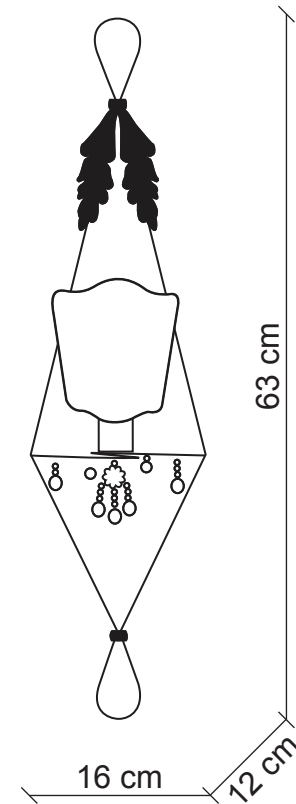

# PATRIZIAGARGANTI

Firenze

**BAGA** XXI Century  
LOVELY LIGHT

**art. 1006**

1 light Wall lamp

**Finish:** Silver leaf

**Lampshades:** Orange raffia

**Accessories:** Clear crystals

m<sup>3</sup> 0,08  
Kg 0,9