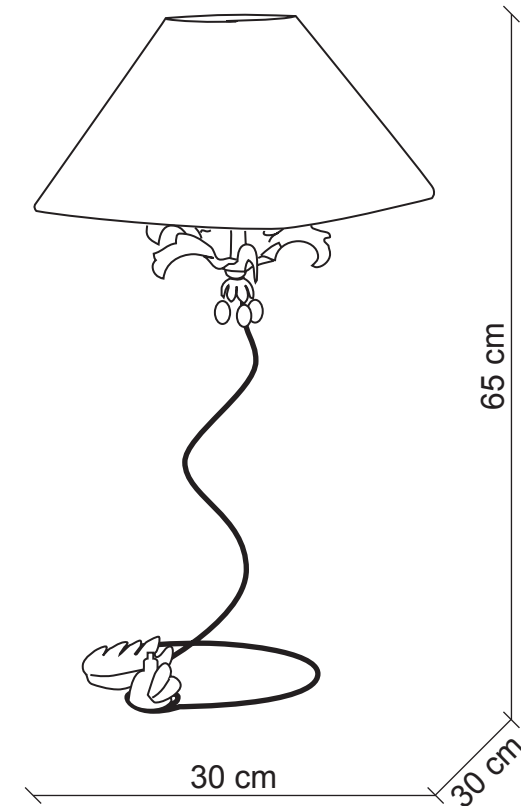

# PATRIZIAGARGANTI

Firenze

**BAGA** XXI Century  
LOVELY LIGHT

**art. 1023/BI**

1 light Table lamp

**Finish:** Nickel with silver leaf details

**Lampshades:** White raffia

**Accessories:** Clear crystals

Ø 30x12  
H. 20

1x  
60W E27  
not supplied

m<sup>3</sup> 0,17  
Kg 1,4